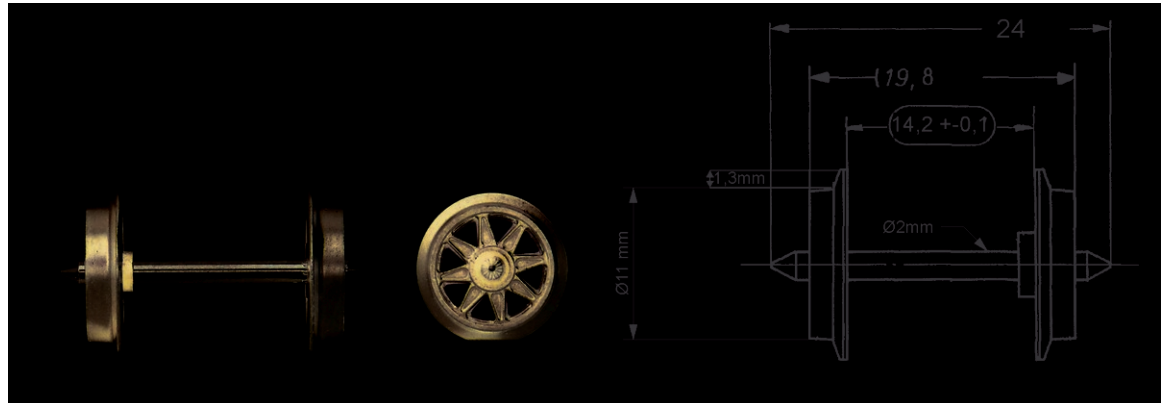

LAENDERBAHNRS. EINS.ISO 24MM

Art. Nr.: 00534035

€3,45

LAENDERBAHNRS. EINS.ISO 24MM