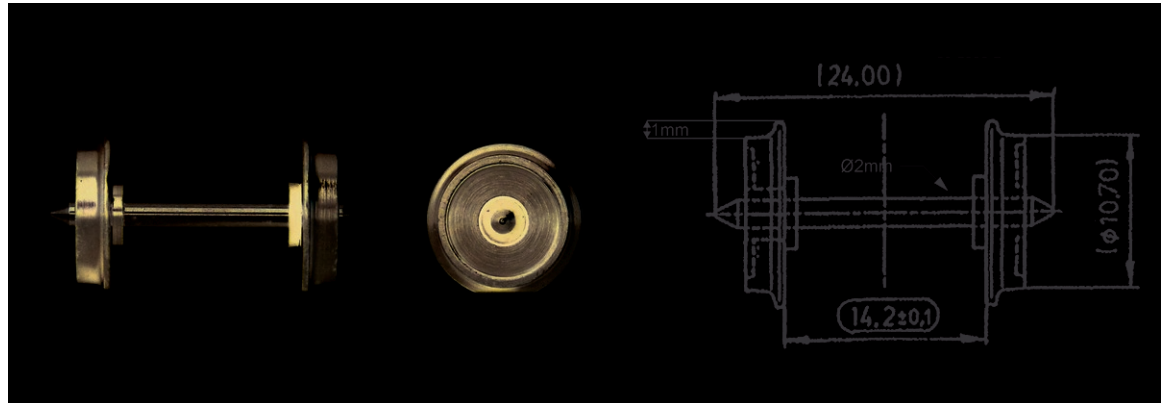

## SCHEIB.WAG.R.NIEDR.SPURKR.24MM

Art. Nr.: 00534111

€3,45

SCHEIB.WAG.R.NIEDR.SPURKR.24M