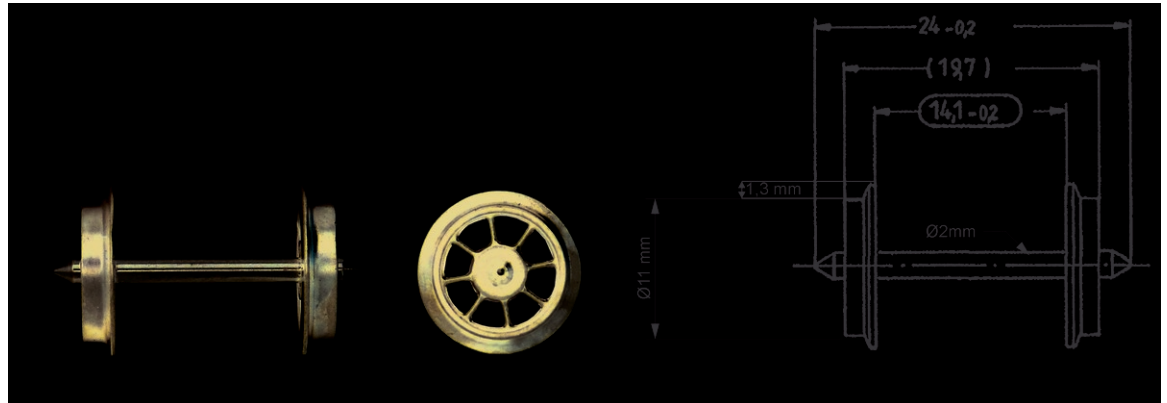

EINFACHSPEICHENRS 3LTR. 24MM

Art. Nr.: 00534137

€3,95

EINFACHSPEICHENRS 3LTR. 24MM

ACHSLÄNGE 24 MM 8 SPEICHEN

D 11MM, SPURKRANZHÖHE 1,3MM

ACHSE 2MM