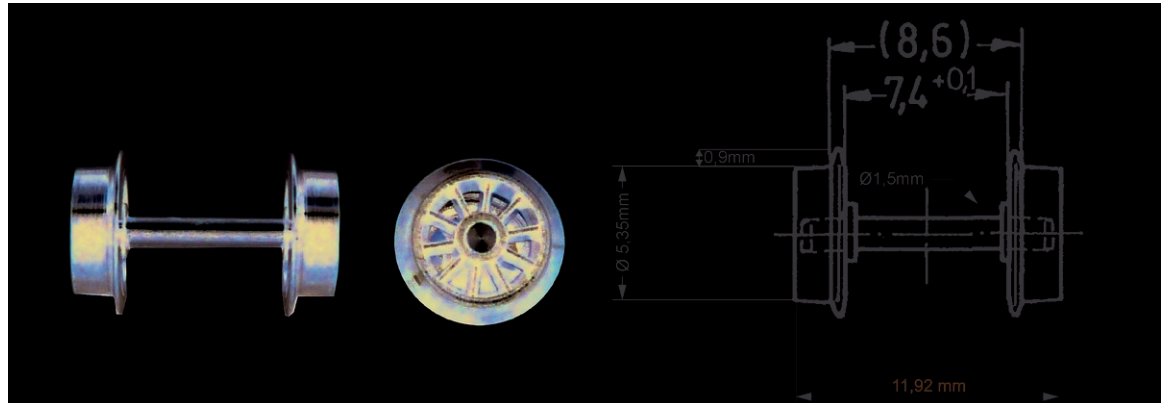

WAGEN RS STUMPF-ACHSEN F.8380

Art. Nr.: 00537072

€8,55

WAGEN RS STUMPF-ACHSEN F.8380