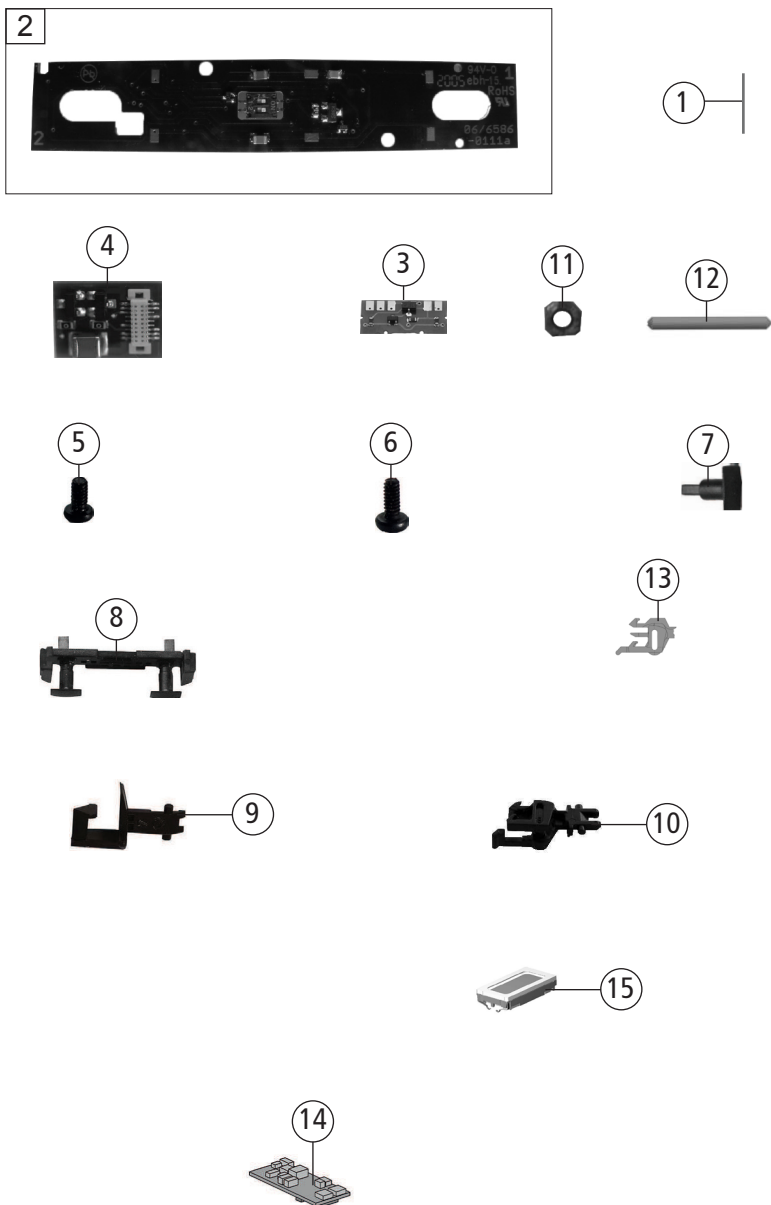

Pos. Nr. Pos.no.	Beschreibung Description	Art.-Nr. Art.no.	Preisgruppe Price bracket
739312	REGIOJET VECTRON		N
739392			N
1	LOKGEHÄUSE O.PANTO. Body assembly complete w/o panto.	146177	37
2	FÜHRERSTAND /SATZ Driver's cab inset	12739305	19
3	LICHTMASKE SCHWARZ Light mask	12739302	6
4	TS - FENSTER + LICHTLEITER Part set - Window + light conductor	146178	18
5	ZUGHAKEN-BREMSKUPPLUNG-SATZ Coupling hook, break coupling set	19733001	12
6	UMSCHALT.-VERTEIL.-FLANSCH/SAT Switch-distributorflange set	19739302	12
7	ISOLATOREN/SATZ Set of isolators	19739305	12
8	SIGNALHORN Signal horn	19766100	11
9	DACHLEITUNG Roof wiring	19771400	11
10	ANTENNEN /SATZ Antenna set	19771500	6
11	TRITT Treadle	19771600	6
12	SCHIENENRÄUMER /SATZ Railguard set	22739305	12
13	TRAFOWANNE Transformer hub	33739307	12
14	KUKU-DEICHSEL Short coupling reception	00387006	5
15	GRUNDRAHMEN Basic frame	144457	19
16	DREHGESTELLRAHMEN SATZ Bogie framework set	41739305	11
17	DEICHSELABDECKUNG-SATZ Shaft cover plate set	43724501	9
18	DREHGESTELLBLOCK KPL. Bogie block complete	144842	18
19	MOTOR KPL. KM Motor complete	144448	18
20	TS - MOTORDISTANZPLATTE, LS-BOX Part set - Motor spacer,loudspeaker box	144468	6
21	ACHSE Axle	00527009	1
22	ACHSE F. DREHGESTELLBEFESTIGUNG Bogie fixation pin	00527010	1
23	RADSATZ KPL.M.ZAHNRAD M.1HAFTR. Wheels set compl.w. gear wh. w.1tr.tyre	144465	12
24	RADSATZ KPL.M.ZAHNRAD O.HAFTR. Wheels set compl.w.gear wh. w/o tr.tyre	144466	11
25	HAFTREIFEN Traction tyre	00547002	1
26	ZAHNRAD Z :11 Gear wheel	56716100	3
27	ZAHNRAD Z :12 Gear wheel	144460	5
28	EINHOLMSTROMABN. M. LANGEM SCH. Single arm panto. w. long contact shoe	67703800	22
29	SCHNECKE D = 4MM L = 5MM Worm gear	00567601	7
30	KARDANWELLE + SCHNECKENDECKEL Cardan shaft + worm gear cover	144467	6
31	TS - LAMPENEINSÄTZE Part set - Lamps	146171	10
32	SCHNECKENSATZ M. KARDANSCHALE Worm gear set with cardan reception	144469	14
33	KARDANSCHALE KM Cardan reception	146174	3
34	KARDANSCHALE Cardan reception	145585	3
35	UNTERSETZUNGSRAD Z=12/17 Reduction gear wheel	56718500	4