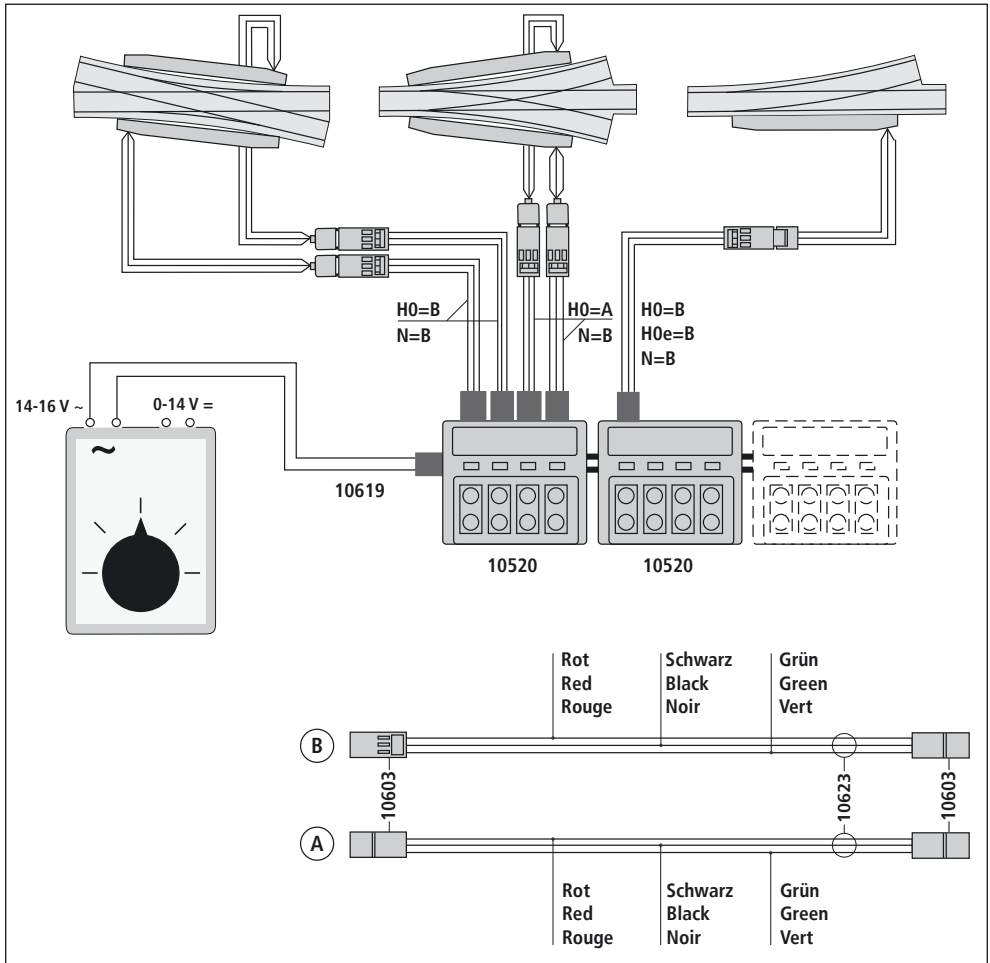

22218

22219

Weichenantrieb Spur N
Turnout Drive N-gauge
Moteur d'aiguilles N

Roco EA 85683

Kabel-Stecker-Montage:
Cable-plug connector attachment:
Montage d'une fiche plate à un câble plat du système de câblage ROCO: