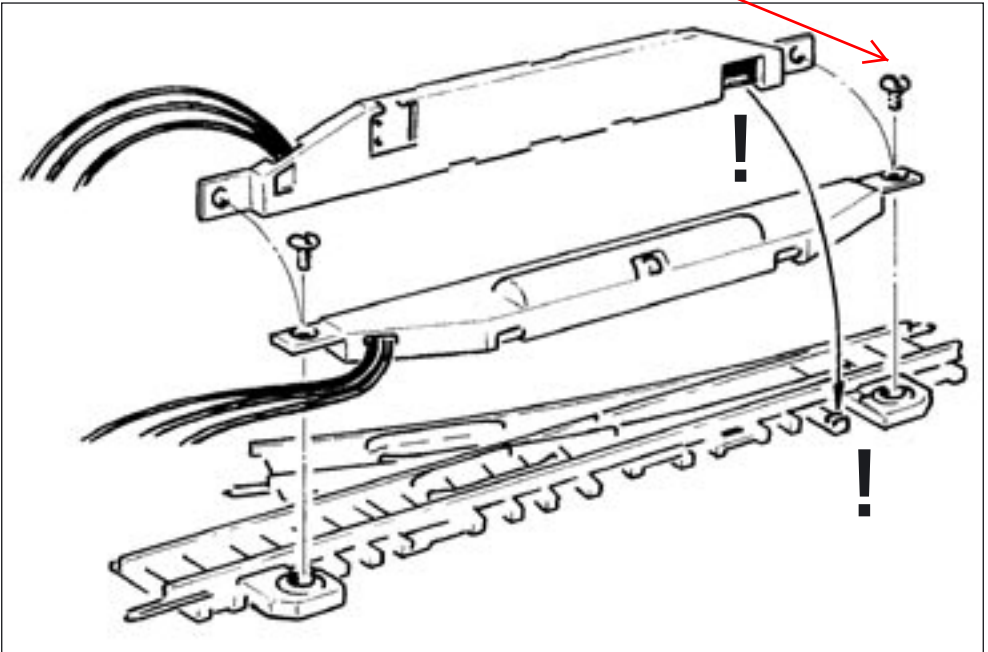

22218

22219

Weichenantrieb Spur N
Turnout Drive N-gauge
Moteur d'aiguilles N

Roco EA 85683

Kabel-Stecker-Montage:
Cable-plug connector attachment:
Montage d'une fiche plate à un câble plat du système de câblage ROCO: