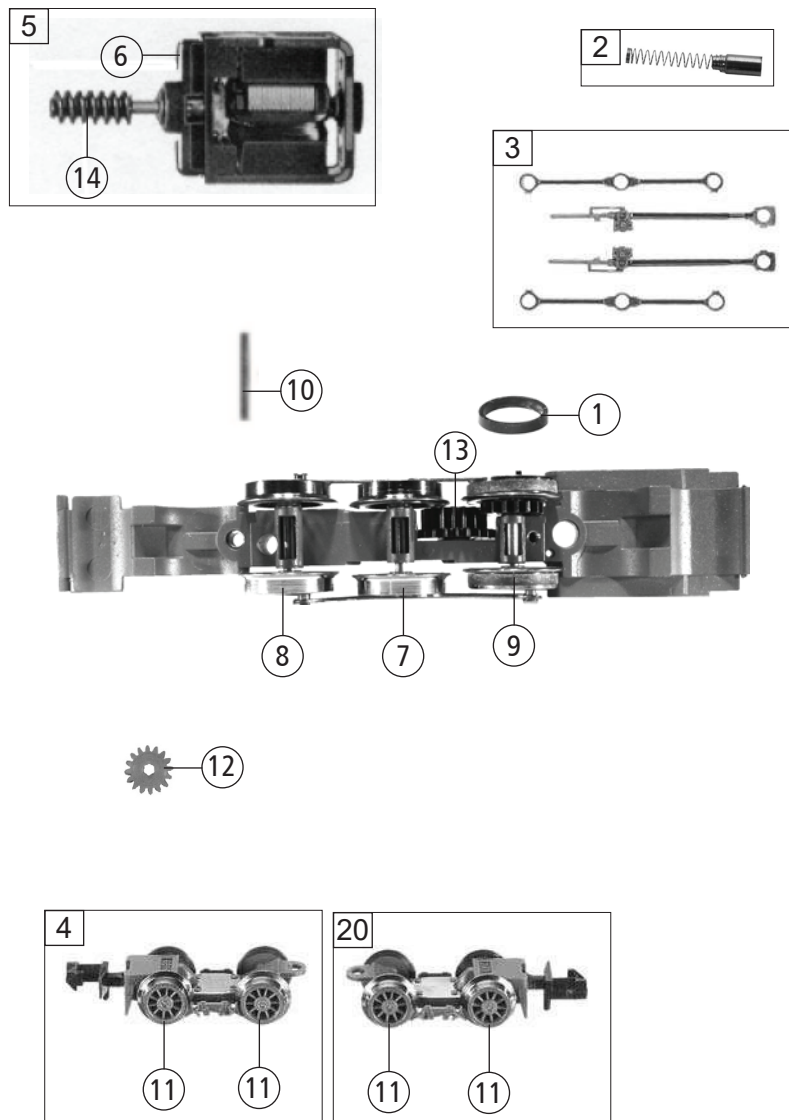

Pos. Nr. Pos.no.	Beschreibung Description	Art.-Nr. Art.no.	Preisgruppe Price bracket
707504	DB Br 78	=	N
707584		=	N
1	HAFTREIFEN Traction tyre	00547004	1
2	KOHLEBÜRSTE+FEDER Carbon brush+spring	133936	6
3	KREUZKÖPFE MIT VERBUNDSTANGEN Cross-heads with coupling rods	00427075	18
4	VORLAUFGESTELL Front bogie	00477078	19
5	MOTOR Motor	00507078	29
6	KOHLENHALTER Carbon brush holder	00507801	1
7	TREIBRAD O. ZAHNRAD O. NUT Drivingwheel w/o gearwh. w/o groove	00517025	6
8	KUPPELRAD O. ZAHNRAD O. NUT Couplingwheel w/o gearwh. w/o groove	00517026	6
9	KUPPELRAD O. ZAHNRAD M. NUT Couplingwheel w/o gearwh. w. groove	00517027	6
10	ACHSE Axle	00527001	2
11	LAUFRADSATZ kpl. Wheelset for carrying wheels complete	00537029	11
12	ZAHNRAD Z=16 Gear wheel	00567112	7
13	ZAHNRAD Z=18/23 Gear wheel	00567117	2
14	SCHNECKE Wormgear	00567604	6
15	BLATTRICHTFEDER F.KUPPLUNG Flat straightening spring for coupling	00767006	1
16	ERSATZ SCHLEIFKOHLEN Replacement carbon brushes set	6518	---
17	ERSATZ GLÜHLAMPE Replacement bulb	00006535	8
18	STANDARD-KUPPLUNG Standard coupling	9521	---
19	PROFI-KUPPLUNG Profi coupling	9541	---
20	NACHLAUFGESTELL Rear bogie	00497078	19