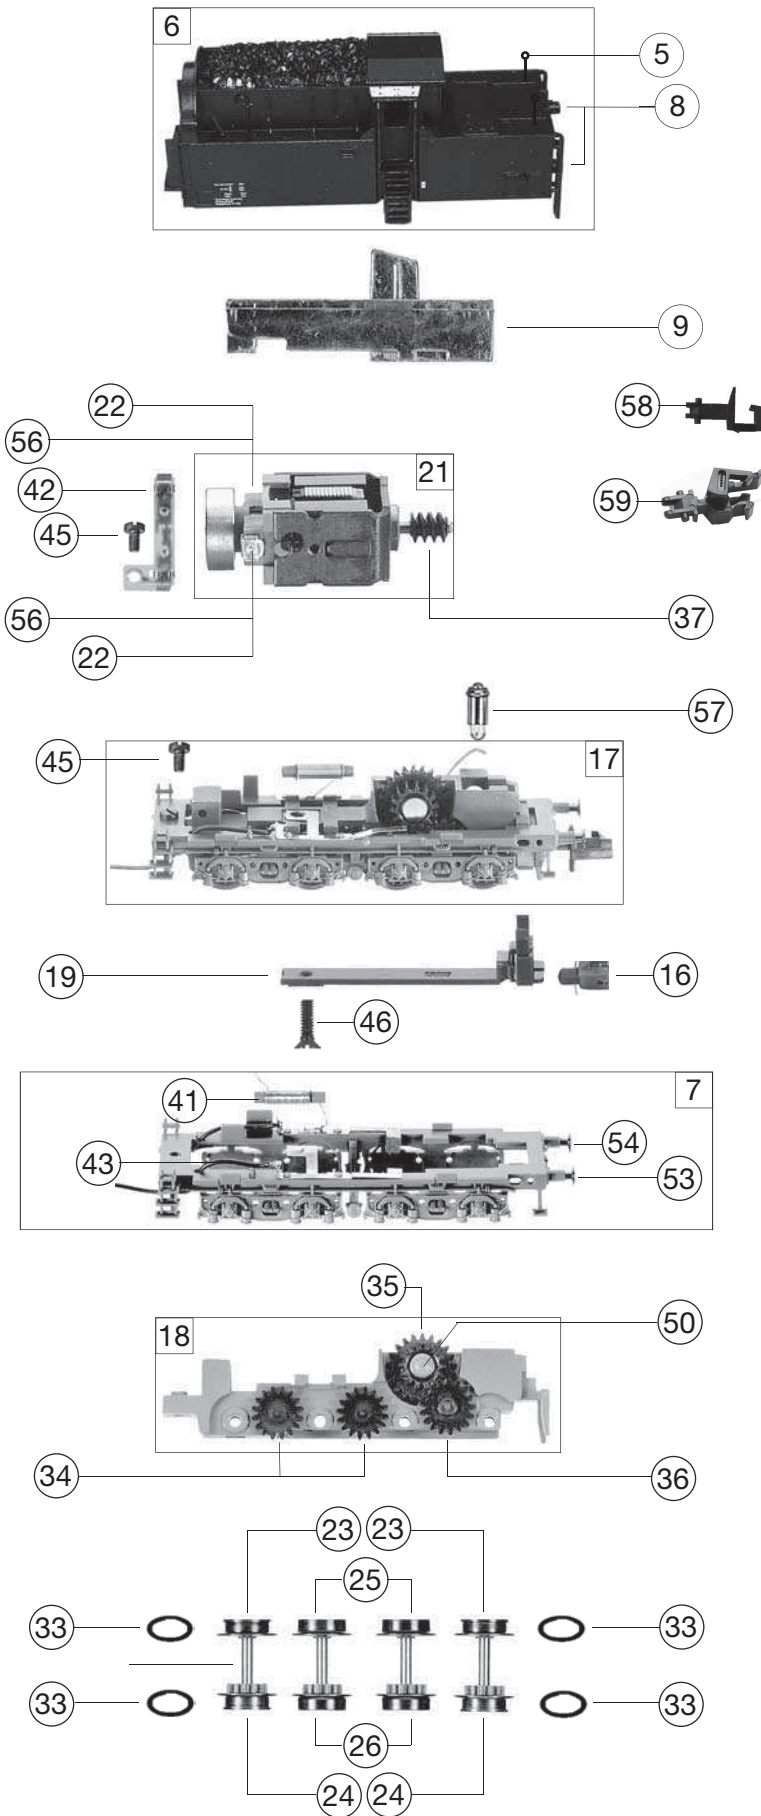

718283		DB	BR 50	=	N
Pos. Nr. Pos.no.	Beschreibung Description	Art.-Nr. Art.no.	Preisgruppe Price bracket		
38	STROMABNEHMEREINSATZ KPL Power pick-up assembly	00607181	013		
39	HALTEBLECH Sheet metal support	00627182	003		
40	LAMPENHALTER MIT BELEUCHTUNGSF Lamp support with light contact spring	00637182	011		
41	ENTSTOERDROSSEL Suppressor choke	00644101	007		
42	SCHALTPLATTE TEND.KPL.F.BR 50 Switch plate complete for Tender	00657095	018		
43	SCHALTLEITZE 350 mm LANG TIEFSC Connecting cable	00667000	009		
	LOKEMPFAINGER DCC (RAILCOM)N (o.Abb.) N gauge DCC-decoder (railCom) (w/o Illustr.)	68718482	041		
45	SCHRAUBE M 1,4 X 3 Screw M 1,4 x 3	00700203	001		
46	SENKSCHR.F.MOTOR 7181/7182 Countersunk screw for Motor	00702908	001		
47	LINSENSCHRAUBE M 1,6 X 2-4,8 H Button screw M 1,6 x 2-4.8 H	00704902	002		
48	LINSENSCHRAUBE F.7339 Button screw	00704904	002		
49	BLECHSCHRAUBE M.KREUZSCHLITZ Tapping screw	00713309	001		
50	BOLZEN F. ZAHNRAD Bolt for gear wheel	00730504	002		
51	BOLZEN F.KUPPELSTANGE Bolt for coupling rod	00730562	002		
52	BOLZEN F. KUPPELSTANGE Bolt for coupling rod	00730570	001		
53	STECKPUFFER (GEWÖLBT) gestemp. Plug-in buffer (curved)	00757011	002		
54	STECKPUFFER (FLACH) gestemp. Plug-in buffer (flat)	00757012	002		
55	DRUCKFEDER Pressure spring	00767012	001		
56	ERSATZ SCHLEIFKOHLEN Carbon brushes set	6518	---		
57	ERS.-GLUEHLAMPE KLAR M.STECKFA Replacement bulb, clear, with plug-in socket	00006535	008		
58	STANDARD-STECKKUPPLUNG Clip-in coupling	9525	---		
59	PROFI-STECKKUPPLUNG Profi clip-in coupling	9545	---		

Ersatzteile erhalten Sie direkt unter www.fleischmann.de, bei Ihrem Fachhändler, oder Ihrer Landesvertretung.
Spare parts can be ordered directly at www.fleischmann.de and from your local dealer or country representative.