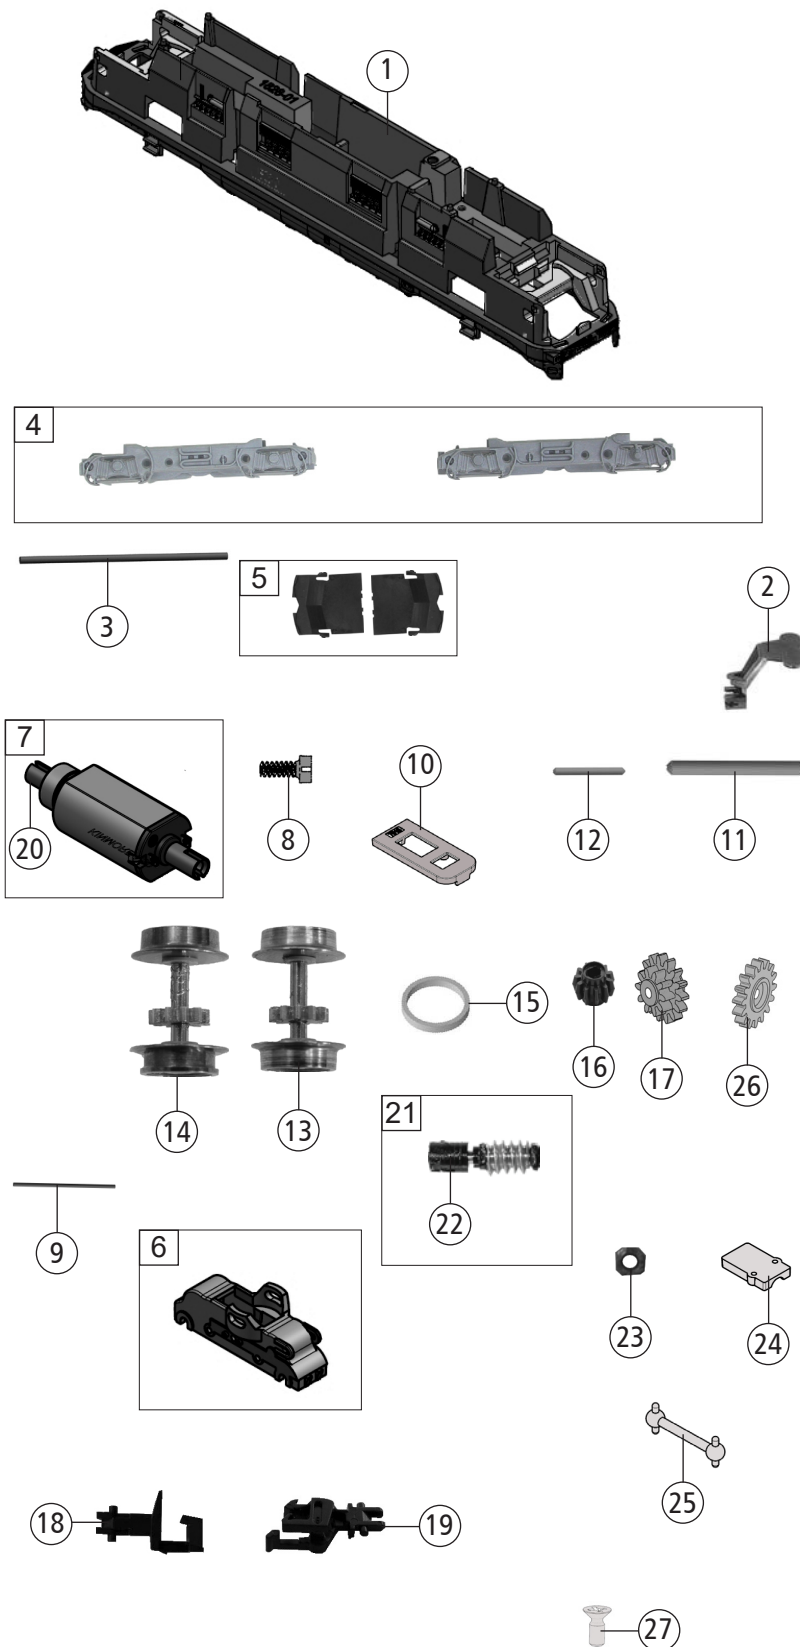

Änderungen in Konstruktion und Ausführung vorbehalten
We reserve the right to change the construction and specification

Pos. Nr. Pos.no.	Beschreibung Description	Art.-Nr. Art.no.	Preisgruppe Price bracket
721403	DR V 180	=	N
721473		=	N
1	GRUNDRAHMEN Basic frame	146540	19
2	KUKU-DEICHSEL Short coupling reception	38702900	7
3	KUPPLUNGSHALTESTANGE Coupling support rod	38734501	9
4	DREHGESTELLRAHMEN-SATZ Bogie framework	144446	11
5	DEICHSELABDECKUNG-SATZ Shaft cover plate	43721301	9
6	DREHGESTELBLOCK KPL. Bogie block	144447	18
7	MOTOR KPL. MIT SCWUNGMASSE Motor complete with swing arm	144448	28
8	SCHNECKE Worm gear	00567605	6
9	RICHTFEDER f. DEICHSEL Straightening pin for shaft	00767008	1
10	MOTORKONTAKTHALTER+MOTORDIST. Motor retainer+spacer	144449	3
11	ACHSE Axle	00527009	1
12	ACHSE F. DREHGESTELBEF. Axle for bogie	00527010	1
13	RADSATZ KPL. MIT ZAHNRAD O. H. Wheelset comp. w. gear wh. w/o tr.tyre	53716100	13
14	RADSATZ KPL. MIT ZAHNRAD M.N. Wheelset comp. w.gear wheel w. groove	53716200	13
15	HAFTREIFEN Traction tyre	00547001	1
16	ZAHNRAD Gear wheel	56716100	3
17	UNTERSETZUNGSRAD Reduction gear wheel	56719800	5
18	STANDARD STECKKUPPLUNG Standard plug-in coupling	9525	---
19	PROFI STECKKUPPLUNG Pro plug-in coupling	9545	---
20	KARDANSCHALE KM Cardan reception	146535	3
21	SCHNECKENSATZ M. KARDANSCHALE Wormgear set w. cardan reception	146536	13
22	KARDANSCHALE F. SCHNECKENSATZ Cardan reception f. wormgear set	145585	3
23	ACHSLAGER N Axle bearing	145530	6
24	SCHNECKENDECKEL Wormgear cover	146537	4
25	KARDANWELLE Cardan shaft	146538	4
26	ZAHNRAD Z=16 Gear wheel	00567161	5
27	SK - SCHRAUBE M1,6x4 mm SK - Screw	115161	3