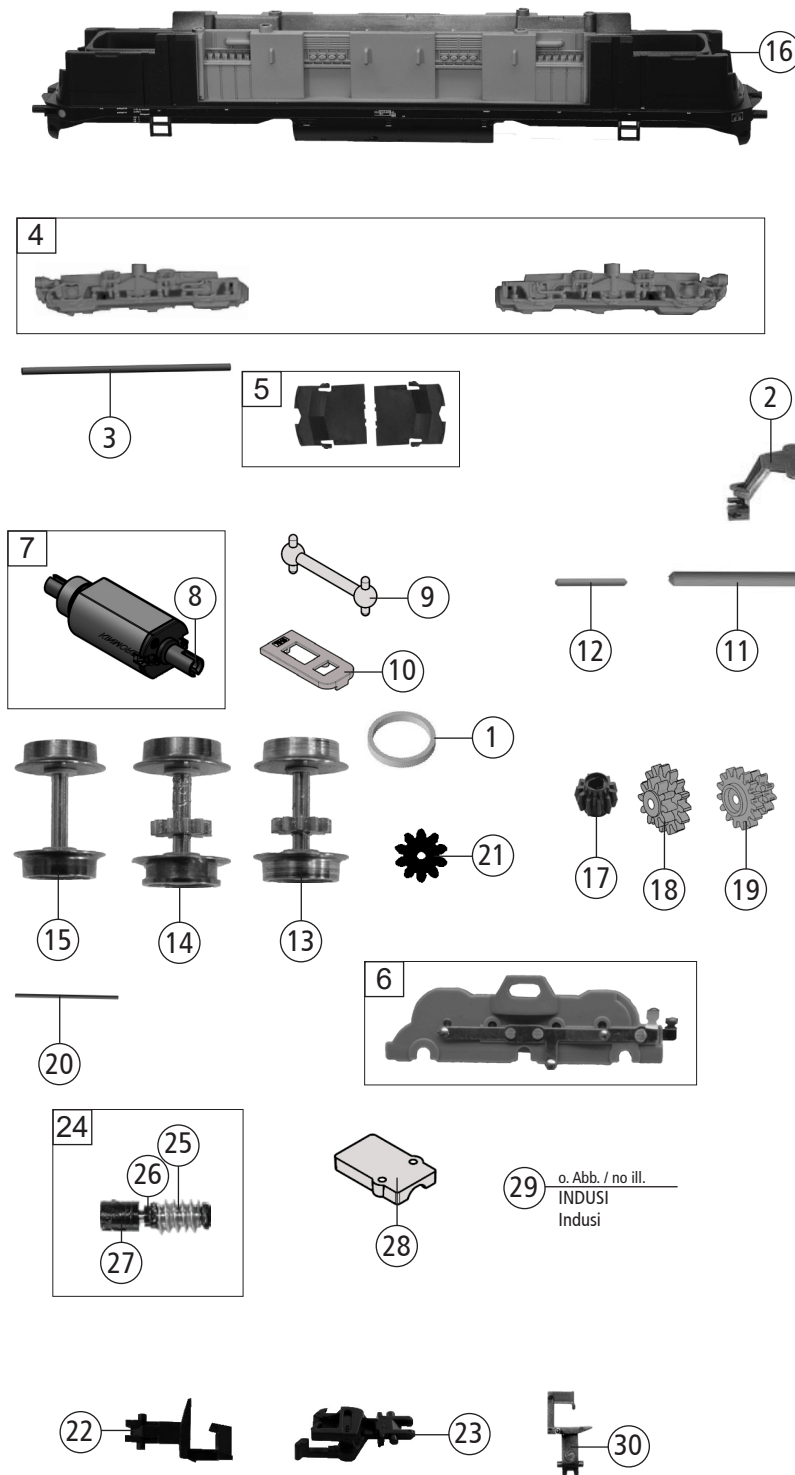

Pos. Nr. Pos.no.	Beschreibung Description	Art.-Nr. Art.no.	Preisgruppe Price bracket
721404	DR BR 118	=	N
721474		=	N
1	HAFTREIFEN Traction tyre	00547001	001
2	KUKU-DEICHSEL Short coupling reception	38702900	007
3	KUPPLUNGSHALTESTANGE Coupling support rod	38734501	009
4	DREHGESTELLRAHMEN-SATZ Bogie framework	41721404	011
5	DEICHSELABDECKUNG-SATZ Shaft cover plate	43721301	009
6	DREHGESTELBLOCK KPL. Bogie block	45721404	18
7	MOTOR KPL. M.SCWUNGMASSE+2KAR Motor complete w.flywheel+2cardan rec	144448	18
8	KARDANSCHALE MOTOR KM Cardan reception f. motor	146174	3
9	KARDANWELLE Cardan shaft	146538	4
10	MOTORDISTANZPLATTE Motor spacer plate	144449	3
11	ACHSE Axle	00527009	001
12	ACHSE F. DREHGESTELBEF. Axle for bogie	00527010	001
13	RADSATZ KPL. MIT ZAHNRAD O. H. Wheelset comp. w. gear wh. w/o tr.tyre	53716100	013
14	RADSATZ KPL. MIT ZAHNRAD M.N. Wheelset comp. w.gear wheel w. groove	53716200	013
15	RADSATZ KPL. O.Z.O.HAFTR. Wheelset compl. w/o gear wh.w/o tr.tyre	53716300	014
16	GRUNDRAHMEN Basic frame	40721404	19
17	ZAHNRAD Z=11 Gear wheel	56716100	003
18	UNTERSETZUNGSRAD Reduction gear wheel	56719800	005
19	UNTERSETZUNGSRAD Reduction gear wheel	56719900	005
20	RICHTFEDER f. DEICHSEL Straightening pin for shaft	00767008	001
21	ZAHNRAD Z=10 Gear wheel	56720200	5
22	STANDARD STECKKUPPLUNG Standard plug-in coupling	9525	---
23	PROFI STECKKUPPLUNG Pro plug-in coupling	9545	---
24	SCHNECKENSATZ M. KARDANSCHALE Wormgear set w. cardan reception	146536	13
25	SCHNECKE Worm gear	00567605	6
26	ACHSLAGER Axle bearing	145530	6
27	KARDANSCHALE F. SCHNECKENSATZ Cardan reception f. wormgear set	145585	3
28	SCHNECKENDECKEL Wormgear cover	146537	4
29	INDUSI (ohne Abb.) Indusi (no ill.)	147029	3
30	Kupplung N-Spur Coupling	98189	6