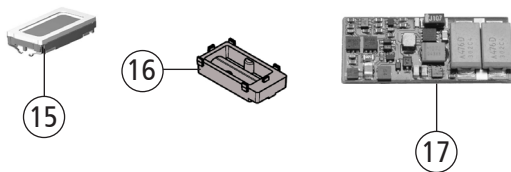

Pos. Nr. Pos.no.	Beschreibung Description	Art.-Nr. Art.no.	Preisgruppe Price bracket
721404	DR BR 118	=	N
721474		=	N
1	LOKGEHÄUSE KPL. Betr. nr. 118 616-2 Body ass. complete Betr. no. 118 616-2	10721404	35
2	FÜHRERSTAND-SATZ Drivers cabine - set	12721301	019
3	SPITZENLICHTABD.+LICHTMASKE Toplight+light mask	13721301	006
4	FENSTER+SCHEINWERFER-SATZ Window+headlight - set	14721404	8
5	VIELFACHSTEUERKABEL Multiple control cable	19721301	005
6	ZUGHAKEN+BREMSKUPPLUNG-SATZ Coupling hook+brake couplings-set	19733001	012
7	GRIFFSTANGEN-SATZ Handrails-set	19772000	005
8	SCHEIBENWISCHER-SATZ Wipers-set	19772100	007
9	PLATINENHALTER PCB holder	147028	4
10	PLATINE KPL. M. LED PL. NEXT18 PCB complete w. LED PCB	144450	23
11	PT-SCHRAUBE M1,5x5 mm PT-Screw	108137	3
12	BRÜCKENSTECKER Jumper	66710800	018
13	PUFFER+PUFFERBRUST-SATZ Buffer+buffer beam-set	75716500	011
14	SK-SCHRAUBE M 1,6x4 mm SK-Screw	115161	3
<b>Sound</b>			
15	LAUTSPRECHER Loudspeaker	68701100	016
16	LAUTSPRECHERBOX Loudspeaker box	144451	6
17	SOUNDDECODER Sound decoder	146584	39