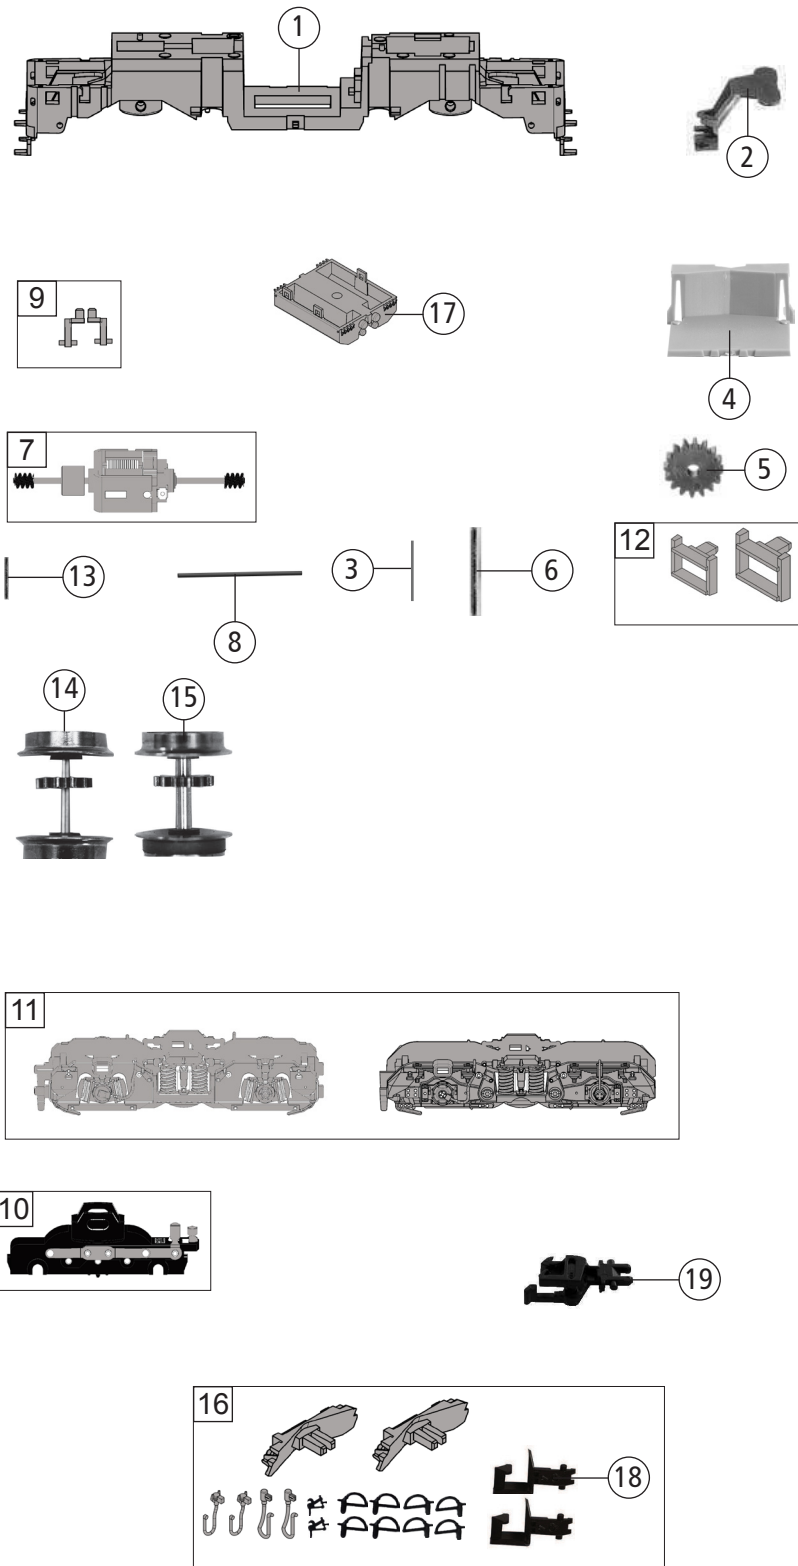

Änderungen in Konstruktion und Ausführung vorbehalten  
We reserve the right to change the construction and specification

724210	DB	BR 210	=		N
724290			=	🔊	N
Pos. Nr. Pos.no.	Beschreibung Description			Art.-Nr. Art.no.	Preisgruppe Price bracket
1	FAHRGESTELL Chassis			144317	018
2	KUPPLUNGSDEICHSEL Coupling reception			00387006	005
3	RICHTFEDER Flat spring			00767008	001
4	DEICHSELABDECKUNG Bogie cover			144318	003
5	ZAHNRAD Gear wheel			00567129	002
6	ACHSE DREHGESTELL Bogie axle			00527010	001
7	MOTOR MIT SCHWUNGMASSE Motor with flywheel			144320	029
8	KUPPLUNGSHALTESTANGE Coupling support rod			38734506	009
9	STIRNTREPPE Front side steps			144325	005
10	DREHGESTELL KPL. Bogie complete			144326	013
11	DREHGESTELL SATZ Bogie set			144327	011
12	TREPPE SATZ Steps set			144328	005
13	ACHSE Axle			00527009	001
14	RADSATZ KPL. M. ZAHNRAD O. HR. Wheelset w.gearwh. w/o traction tire			144339	011
15	RADSATZ KPL. M. ZAHNRAD M. HR. Wheelset w.gearwh. w. traction tire			144340	012
16	ZURÜSTBEUTEL Bag of accessories			144341	017
17	TANK LANG Long tank			144324	012
18	STANDARD STECKKUPPLUNG Standard plug-in coupling			9525	---
19	PROFI STECKKUPPLUNG Pro plug-in coupling			9545	---