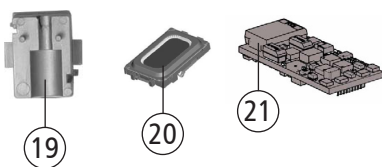

Pos. Nr. Pos.no.	Beschreibung Description	Art.-Nr. Art.no.	Preisgruppe Price bracket
1	GEHÄUSE KPL. Body ass. complete	144315	034
2	PUFFER Buffer	144316	003
3	LEITERPLATE UNTEN KPL. Lower PCB complete	144319	011
4	LEITERPLATE KPL.INKL.LICHTPLAT PCB complete with light PCB	144321	026
5	BRÜCKENSTECKER Jumper	66710800	018
6	LICHTMASKE Light mask	144322	004
7	SK - SCHRAUBE M1 6x4 mm SK - Screw	70900007	002
8	FÜHRERSTAND Driver's cab	144323	004
9	AUSPUFFDECKEL Chimney cover	144336	004
10	STIRNFENSTERBL. Front window blinds	144329	005
11	SEITENFENSTERBL. Side window blinds	144330	006
12	LICHTLEITER SATZ Light conductor set	144331	006
13	LICHTABDECKUNG OBEN Upper light cover	144332	003
14	STIRNBLLENDE Front side blinds	144333	004
15	LAMPENEINSATZ Lamps set	144334	005
16	ABGASHUTZE Exhaust silencer	144335	004
17	STIRNGRIFFSTANGE Front side handrail	144337	007
18	TÜRGRIFFSRANGE Door handrail	144338	006
<b>Sound</b>			
19	LAUTSPRECHERAUFNAHME Loudspeaker reception	68702400	016
20	LAUTSPRECHER Loudspeaker	68701700	016
21	SOUNDDECODER Sound decoder	144342	040