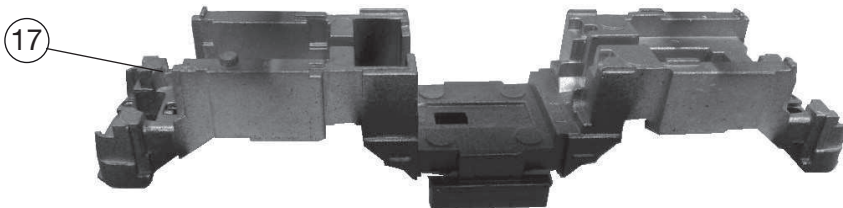

733605		Priv	BR 110	=	N
Pos. Nr. Pos.no.	Beschreibung Description	Art.-Nr. Art.no.	Preisgruppe Price bracket		
1	LOKGEHAE KPL.O.PANTOGR. Body assembly complete w/o pantograph	10733605	038		
2	LICHTABDECKUNG - SATZ Light cover set	12733802	011		
3	LICHTMASKE Light mask	12733803	006		
4	LICHTLEITER - SATZ (gestempelt) Light conductor set (printed)	13733805	003		
5	FENSTER-SATZ Window set	15733808	018		
6	TRAVERSE F.SCHERENPANTO. Traverse for double arm pantograph	00177375	006		
7	PRESSLUFTSCHALTER-SATZ Air pressure switch	00187380	003		
8	ZUGHAKEN-BREMSKUPPLUNG-SATZ Coupling hook,break coupling set	19733001	012		
9	PFEIFE Whistle	00197603	003		
10	ANTENNE LANG Antenna long	19793500	007		
11	ZUGHEIZKABEL Train heating cable	19793200	005		
12	WISCHER -SATZ Set of whipers	19793300	013		
13	GRIFFTANGEN-SATZ Handles set	19794500	008		
14	TRITT-SATZ Treadle set	19771900	005		
15	KuKu-DEICHSEL Short coupling reception	38702700	007		
16	HALTEBÜGEL FÜR KUPPLUNG Coupling support	38902000	007		
17	LOKFAHRGESTELL OHNE MOTOR Loco chassis w/o motor	40733001	018		
18	DREHGESTELLRAHMEN Bogie framework	41733603	011		
19	DREHGESTELLBLOCK KPL.VORNE Bogie block complete front	45733001	017		
20	DREHGESTELLBLOCK KPL.HINTEN Bogie block complete rear	46733001	017		
21	MOTOR Motor	50733002	028		
22	KOHLLENHALTER Brush holder	00507801	001		
23	ACHSE z.DG-BEFESTIGUNG Bogie fixation pin	00527002	002		
24	LOKRADSATZ M.Z.O.N. Loco wheelset w.gear wheel, w/o trac. tyre	53712200	011		
25	RADS.M.Z.M.1 NUT BR 103/110/11 Wheelset complete with gear wheel, 1 trac. tyre	53712300	011		
26	HAFTREIFEN Traction tyre	00547002	001		