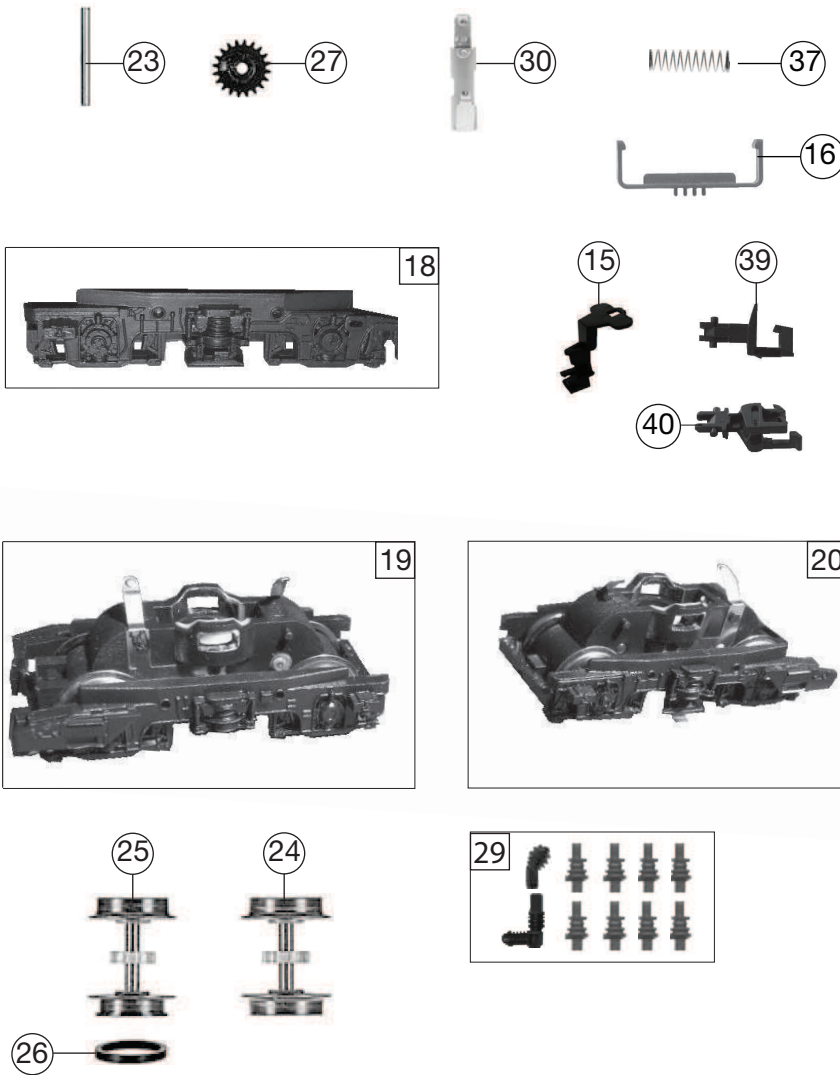

733605		Priv	BR 110	=	N
Pos. Nr. Pos.no.	Beschreibung Description	Art.-Nr. Art.no.	Preisgruppe Price bracket		
27	ZAHNRAD Z:20 Gear wheel Z:20	00567101	003		
28	SCHNECKE D = 4MM L = 7MM Worm gear D = 4MM L = 7MM	00567605	006		
29	ISOLATOREN-SCHALTER -SATZ Set insulator -switch	14733001	015		
30	KONTAKTBUEGEL F.DREHGEST.LOKS Contact plate for bogie type locos	00657004	013		
31	Motorplatine kpl. incl. Lichtp. Motor PCB incl. Light PCB	65723400	020		
32	SCHNITTST.BLINDSTECKER 6POL. Jumper 6-pin	66401600	013		
33	SCHERENSTROMABNEHMER Double arm pantograph	67707800	020		
34	SCHRAUBE M1,7x2,5 Screw M1,7x2,5	70900035	002		
35	STECKPUFFER (GEWÖLBT) Plug-in buffer (curved)	00757011	002		
36	STECKPUFFER (FLACH) Plug-in buffer (flat)	00757012	002		
37	DRUCKFEDER Pressure spring	00767012	001		
38	ERSATZ SCHLEIFKOHLEN Carbon brushes set	6518	---		
39	STANDARD-STECKKUPPLUNG Standard clip-in coupling	9525	---		
40	PROFI STECKKUPPLUNG Profi clip-in coupling	9545	---		

Ersatzteile erhalten Sie direkt unter www.fleischmann.de, bei Ihrem Fachhändler, oder Ihrer Landesvertretung.
Spare parts can be ordered directly at www.fleischmann.de and from your local dealer or country representative.