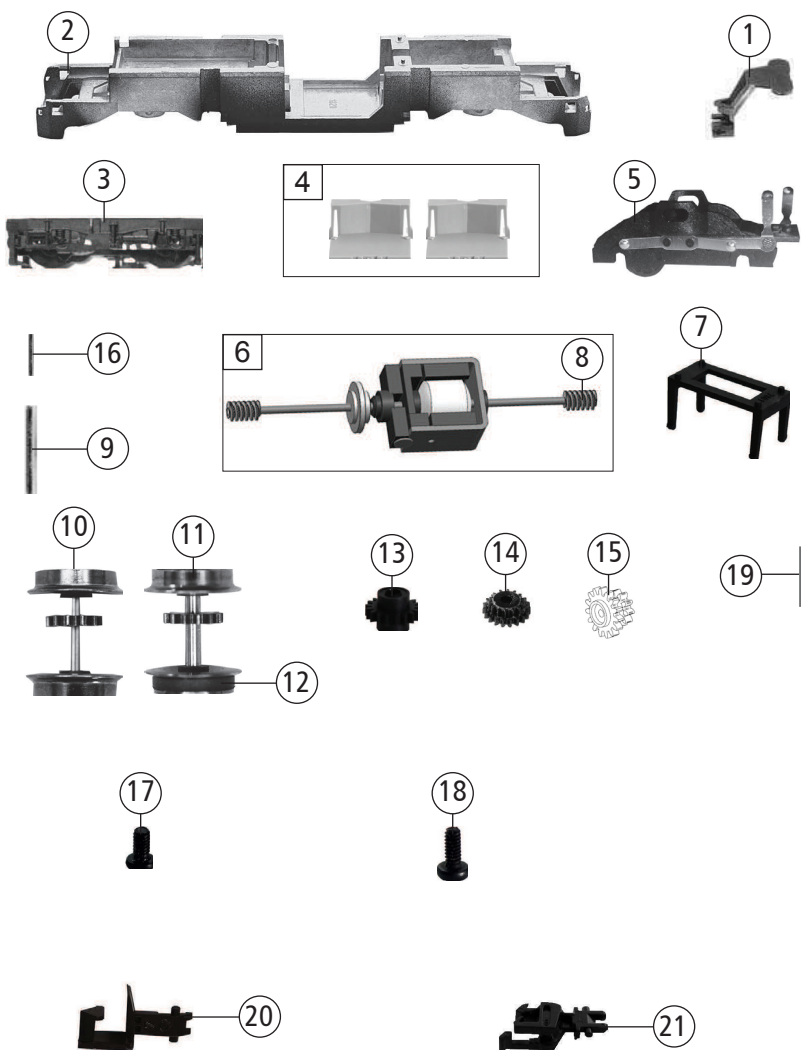

Änderungen in Konstruktion und Ausführung vorbehalten
We reserve the right to change the construction and specification

739311		DB-AG	BR 193	=		N
739391				=	🔊	N
Pos. Nr. Pos.no.	Beschreibung Description	Art.-Nr. Art.no.	Preisgruppe Price bracket			
1	KUKU-DEICHSEL Short coupling reception	00387006	005			
2	GRUNDRAHMEN Basic frame	40739302	019			
3	DREHGESTELLRAHMEN SATZ Bogie framework set	41739302	011			
4	DEICHSELABDECKUNG -SATZ Shaft cover plate set	43724501	009			
5	DREHGESTELLBLOCK KPL. Bogie block complete	45739305	018			
6	MOTOR KPL. Motor complete	50739305	029			
7	MOTORHALTER Motor retainer clip	50792200	008			
8	SCHNECKE Worm gear	00567605	006			
9	ACHSE F. DREHGESTELLBEFESTIGUN Bogie fixation pin	00527010	001			
10	RADSATZ KPL. MIT ZAHNRAD Wheelset complete, w. gear wheel	53718100	017			
11	RADSATZ KPL. MIT ZAHNRAD Wheelset complete, w. gear wheel	53718200	017			
12	HAFTREIFEN Traction tyre	00547002	001			
13	ZAHNRAD Gear wheel	56716100	003			
14	UNTERSETZUNGSRAD Reduction gear wheel	56719800	005			
15	UNTERSETZUNGSRAD Reduction gear wheel	56719900	005			
16	ACHSE Axle	00527009	001			
17	LINSENSCHRAUBE Button screw	70900005	002			
18	SCHRAUBE Screw	70900006	002			
19	RICHTFEDER F.DEICHSEL Straightening spring f. drawbar	00767008	001			
20	STANDARD-STECKKUPPLUNG Standard plug-in coupling	9525	---			
21	PROFI STECKKUPPLUNG Pro plug-in coupling	9545	---			