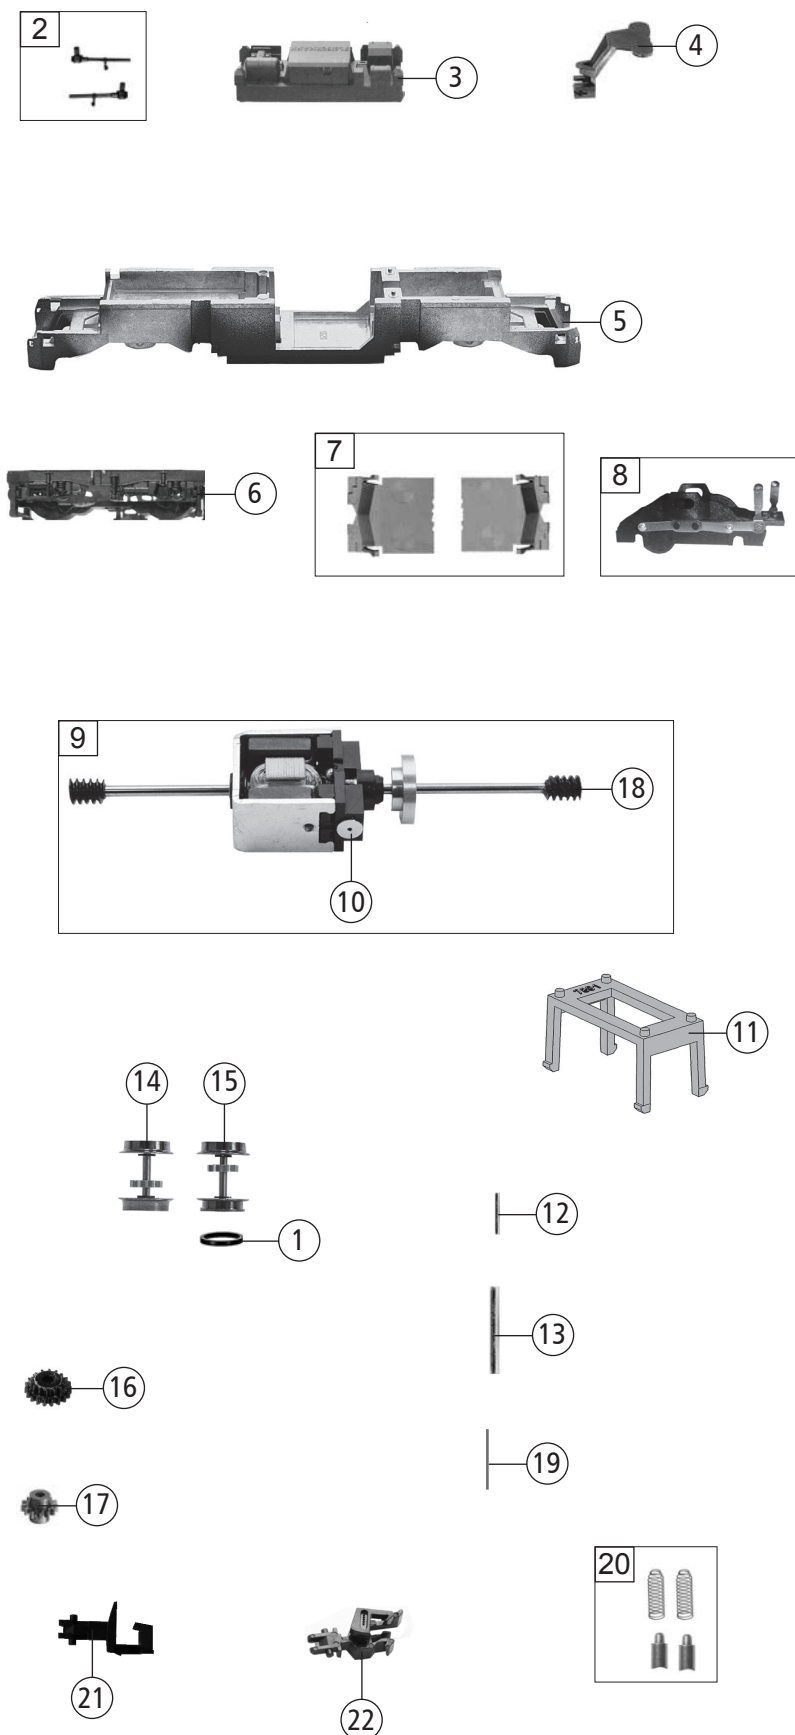

Pos. Nr. Pos. no.	Beschreibung Description	Art.-Nr. Art. no.	Preisgruppe Price bracket
1	Gehäuse kpl. Betr. Nr. 245 007-0 Body assy complete Loco. no. 245 007-0	145720	34
2	Führerstand Driver's cab inset	12724504	19
3	Lichtmaske Light mask	12738805	6
4	TS - Fenster, Lichtl.,... Part set - Window, light conductor,...	145721	18
5	TS - Zughaken+Bremskupplung Part set - Hook+brake coupling	19733001	12
6	TS - Signahorn Part set - Horn	00197619	11
7	Griffstangen Handrails	19795300	8
8	TS - Antennen Part set - Antenna	19795400	5
9	Tritt Treadle	19795500	5
10	TS - Schienenräumer Part set - Railguard	22724501	12
11	Platine unten kpl. Lower PCB complete	65721800	18
12	Platine oben kpl. Upper PCB complete	65723800	23
13	GF - Schraube M1,6x4 mm GF - Screw	70900006	2
14	Puffer Buffer	75711900	4
15	Pufferträger kpl. Buffer beam complete	75724501	11