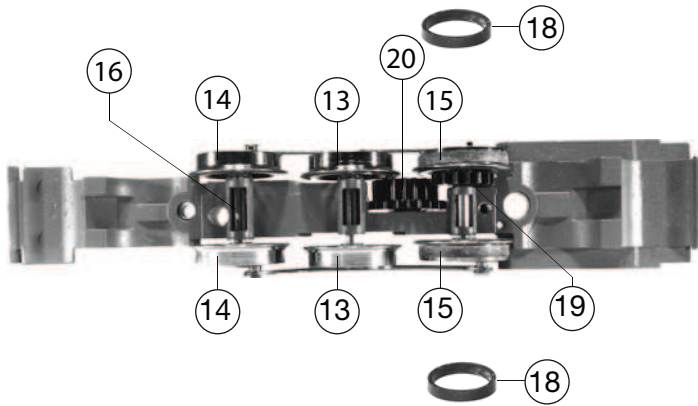

707582		DRG	BR 78.0-5	=	N
Pos. Nr. Pos.no.	Beschreibung Description	Art.-Nr. Art.no.	Preisgruppe Price bracket		
30	SENKSCHRAUBE KS Countersunk screw	00702303	001		
31	BLECHSCHRAUBE M.KREUZSCHLITZ Tapping screw	00713309	001		
32	SCHRAUBE Screw	00730025	002		
33	ZAFENSCHRAUBE VERN. Spigot screw nickel-plated	00730028	001		
34	BOLZEN F. ZAHNRAD Bolt for gear wheel	00730511	002		
35	BOLZEN F. KUPPELSTANGE Bolt for coupling rod	00730565	002		
36	STECKPUFFER Plug-in buffer	00757002	002		
37	BLATTRICHTFEDER F.KUPPLUNG N Flat straightening spring for coupling	00767006	001		
38	ERSATZ SCHLEIFKOHLEN Carbon brushes set	6518	---		
39	ERS.-GLUEHLAMPE KLAR M.STECKFA Replacement bulb, clear, with plug-in socket	00006535	008		
40	STANDARD-KUPPLUNG Standard coupling	9521	---		
41	PROFI-KUPPLUNG Profi coupling	9541	---		

Ersatzteile erhalten Sie direkt unter www.fleischmann.de, bei Ihrem Fachhändler, oder Ihrer Landesvertretung.
Spare parts can be ordered directly at www.fleischmann.de and from your local dealer or country representative.