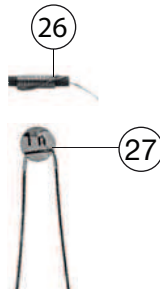

707582		DRG	BR 78.0-5	=	N
Pos. Nr. Pos.no.	Beschreibung Description	Art.-Nr. Art.no.	Preisgruppe Price bracket		
30	SENKSCHRAUBE KS Countersunk screw	00702303	001		
31	BLECHSCHRAUBE M.KREUZSCHLITZ Tapping screw	00713309	001		
32	SCHRAUBE Screw	00730025	002		
33	ZAFENSCHRAUBE VERN. Spigot screw nickel-plated	00730028	001		
34	BOLZEN F. ZAHNRAD Bolt for gear wheel	00730511	002		
35	BOLZEN F. KUPPELSTANGE Bolt for coupling rod	00730565	002		
36	STECKPUFFER Plug-in buffer	00757002	002		
37	BLATTRICHTFEDER F.KUPPLUNG N Flat straightening spring for coupling	00767006	001		
38	ERSATZ SCHLEIFKOHLEN Carbon brushes set	6518	---		
39	ERS.-GLUEHLAMPE KLAR M.STECKFA Replacement bulb, clear, with plug-in socket	00006535	008		
40	STANDARD-KUPPLUNG Standard coupling	9521	---		
41	PROFI-KUPPLUNG Profi coupling	9541	---		

Ersatzteile erhalten Sie direkt unter www.fleischmann.de, bei Ihrem Fachhändler, oder Ihrer Landesvertretung.
Spare parts can be ordered directly at www.fleischmann.de and from your local dealer or country representative.