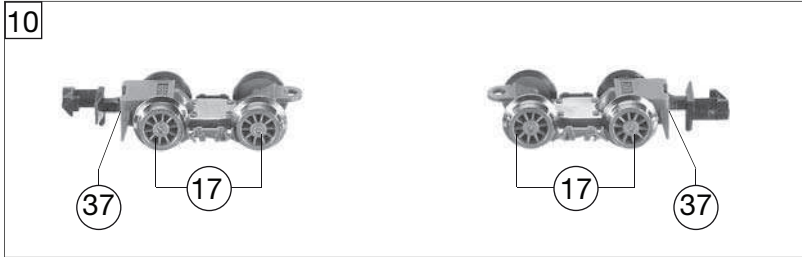

707582		DRG	BR 78.0-5	=	N
Pos. Nr. Pos.no.	Beschreibung Description	Art.-Nr. Art.no.	Preisgruppe Price bracket		
30	SENKSCHRAUBE KS Countersunk screw	00702303	001		
31	BLECHSCHRAUBE M.KREUZSCHLITZ Tapping screw	00713309	001		
32	SCHRAUBE Screw	00730025	002		
33	ZAFENSCHRAUBE VERN. Spigot screw nickel-plated	00730028	001		
34	BOLZEN F. ZAHNRAD Bolt for gear wheel	00730511	002		
35	BOLZEN F. KUPPELSTANGE Bolt for coupling rod	00730565	002		
36	STECKPUFFER Plug-in buffer	00757002	002		
37	BLATTRICHTFEDER F.KUPPLUNG N Flat straightening spring for coupling	00767006	001		
38	ERSATZ SCHLEIFKOHLEN Carbon brushes set	6518	---		
39	ERS.-GLUEHLAMPE KLAR M.STECKFA Replacement bulb, clear, with plug-in socket	00006535	008		
40	STANDARD-KUPPLUNG Standard coupling	9521	---		
41	PROFI-KUPPLUNG Profi coupling	9541	---		

Ersatzteile erhalten Sie direkt unter www.fleischmann.de, bei Ihrem Fachhändler, oder Ihrer Landesvertretung.
Spare parts can be ordered directly at www.fleischmann.de and from your local dealer or country representative.