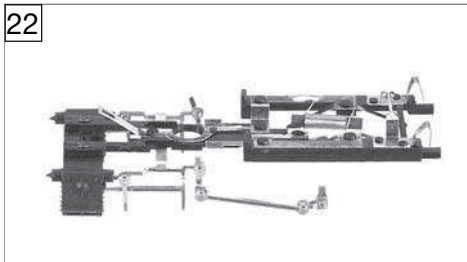

707582		DRG	BR 78.0-5	=	N
Pos. Nr. Pos.no.	Beschreibung Description	Art.-Nr. Art.no.	Preisgruppe Price bracket		
30	SENKSCHRAUBE KS Countersunk screw	00702303	001		
31	BLECHSCHRAUBE M.KREUZSCHLITZ Tapping screw	00713309	001		
32	SCHRAUBE Screw	00730025	002		
33	ZAFENSCHRAUBE VERN. Spigot screw nickel-plated	00730028	001		
34	BOLZEN F. ZAHNRAD Bolt for gear wheel	00730511	002		
35	BOLZEN F. KUPPELSTANGE Bolt for coupling rod	00730565	002		
36	STECKPUFFER Plug-in buffer	00757002	002		
37	BLATTRICHTFEDER F.KUPPLUNG N Flat straightening spring for coupling	00767006	001		
38	ERSATZ SCHLEIFKOHLEN Carbon brushes set	6518	---		
39	ERS.-GLUEHLAMPE KLAR M.STECKFA Replacement bulb, clear, with plug-in socket	00006535	008		
40	STANDARD-KUPPLUNG Standard coupling	9521	---		
41	PROFI-KUPPLUNG Profi coupling	9541	---		

Ersatzteile erhalten Sie direkt unter www.fleischmann.de, bei Ihrem Fachhändler, oder Ihrer Landesvertretung.
Spare parts can be ordered directly at www.fleischmann.de and from your local dealer or country representative.