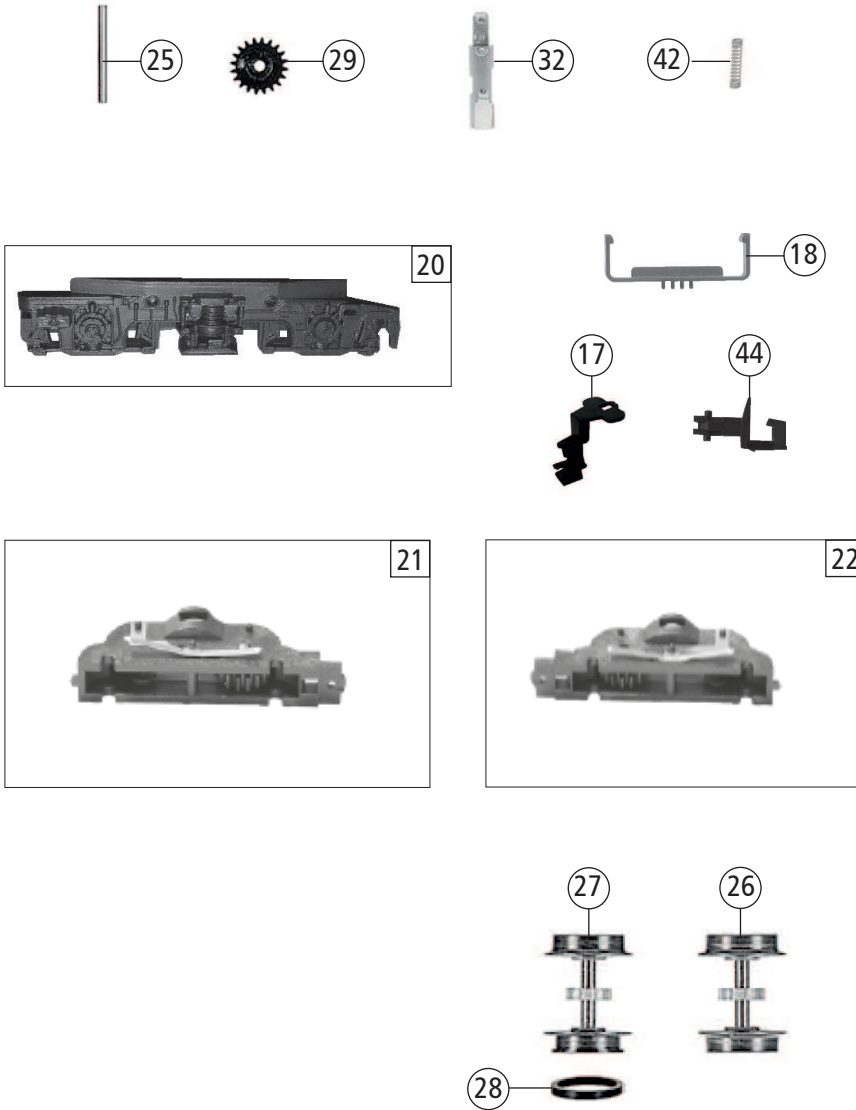

733073		DB	BR 140				
Pos. Nr. Pos.no.	Beschreibung Description		Art.-Nr. Art.no.	Preisgruppe Price bracket			
29	ZAHNRAD Z:20 SCHWARZ Gear wheel Z:20 black		00567101	003			
30	SCHNECKE D = 4MM L = 7MM Worm gear D=4mm, L=7mm		00567605	006			
31	KONTAKTBLECH-SATZ Contacter sheet - set		61780300	007			
32	KONTAKTBUEGEL F.DREHGEST.LOKS Contact strap		00657004	013			
33	MOTORPLATINE KPL. INCL. LICHTPLATINE Motor PCB with light PCB		65723500	020			
34	SCHERENSTROMABNEHMER N Double arm pantograph N		67706300	020			
35	LAUTSPRECHER 9x16 FOX MIT KLEBEPAD Loudspeaker 9x16		68701100	016			
36	LAUTSPRECHERAUFNAHME Speaker recording		68701800	016			
37	SOUNDDECODER Sound decoder		68733071	041			
38	SCHRAUBE M1,7x2,5 Screw M1,7x2,5		70900035	002			
39	PUFFERBOHLE KPL. Buffer beam complete		75733001	011			
40	STECKPUFFER (GEWÖLBT) Plug in buffer (curved)		00757011	002			
41	STECKPUFFER (FLACH) Plug in buffer (flat)		00757012	002			
42	DRUCKFEDER Pressure spring		00767012	001			
43	ERSATZ SCHLEIFKOHLEN Carbon brushes set		6518	---			
44	STANDARD-STECKKUPPLUNG Standard plug-in coupling		9525	---			

Ersatzteile erhalten Sie direkt unter www.fleischmann.de, bei Ihrem Fachhändler, oder Ihrer Landesvertretung.
Spare parts can be ordered directly at www.fleischmann.de and from your local dealer or country representative.