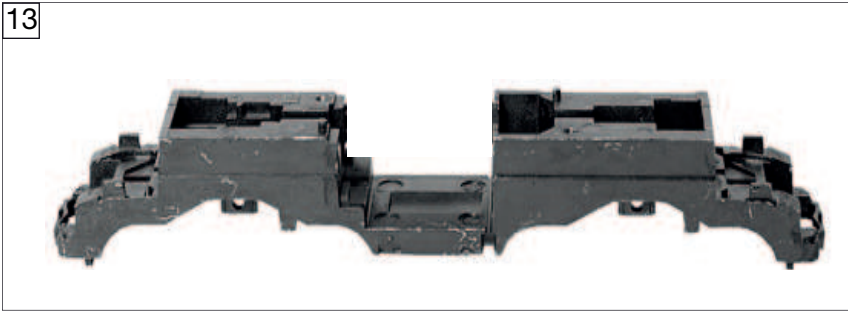

737293		E-Lok	Ae 6/6	SBB				N
Pos. Nr. Pos.no.	Beschreibung Description	Art.-Nr. Art.no.	Preisgruppe Price bracket					
30	SCHERENSTROMABNEHMER Double arm pantograph	67702800	020					
31	LAUTSPRECHER Loudspeaker	68702500	016					
32	LAUTSPRECHERAUFNAHME SILBER Loudspeaker reception	68702400	016					
33	SENKSCHRAUBE KS Countersunk screw	00702303	001					
34	KS-SCHRAUBE Tapping screw	00704903	001					
35	STECKPUFFER (GEWÖLBT) Plug-in buffer, curved	75708000	005					
36	STECKPUFFER (FLACH) Plug-in buffer, flat	75708100	005					
37	RICHTFEDER F.DEICHSEL L=15 MM Straightening spring for short coupling	00767008	001					
38	ERSATZ SCHLEIFKOHLEN Carbon brushes set	6518	---					
39	STANDARD-STECKKUPPLUNG Clip-in coupling	9525	---					
40	PROFI STECKKUPPLUNG Pro plug-in coupling	9545	---