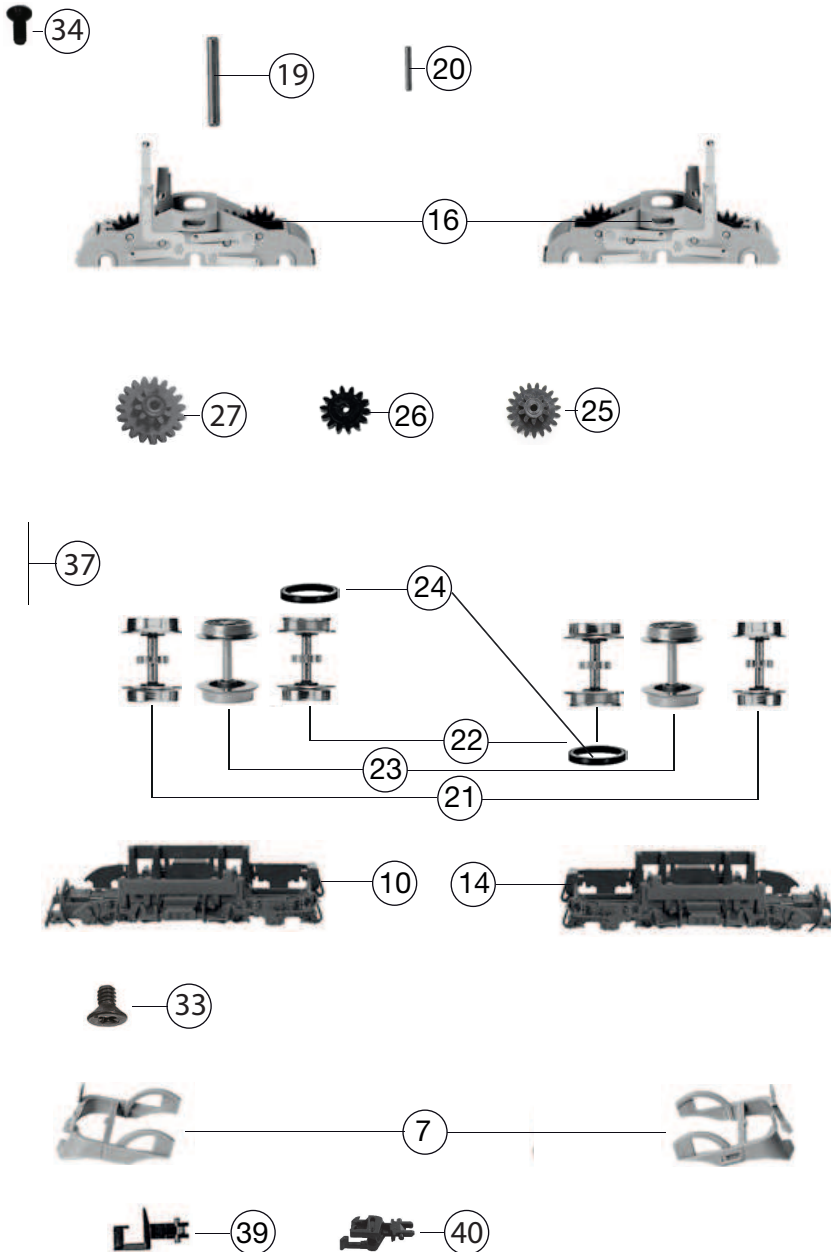

Ersatzteile erhalten Sie direkt unter www.fleischmann.de, bei Ihrem Fachhändler, oder Ihrer Landesvertretung.
Spare parts can be ordered directly at www.fleischmann.de and from your local dealer or country representative.