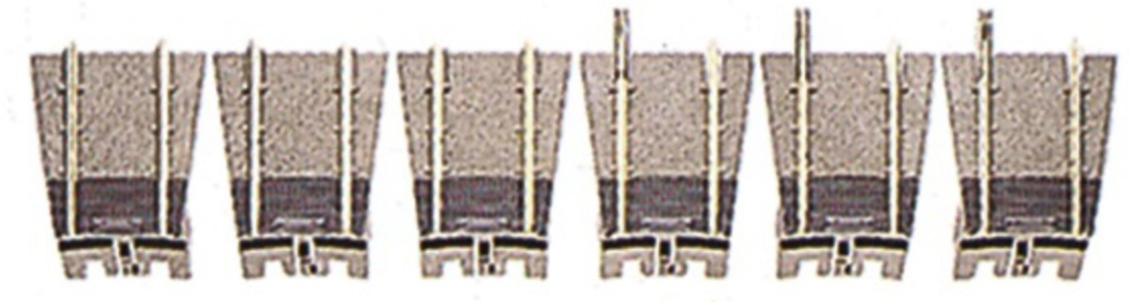

## Kit complémentaire pour la plaque tournante 6154

Réf. art. : 6155

€25,70

Kit complémentaire pour la plaque tournante 6154.

Kit composé de 3 rails d'accès et de 3 caches.