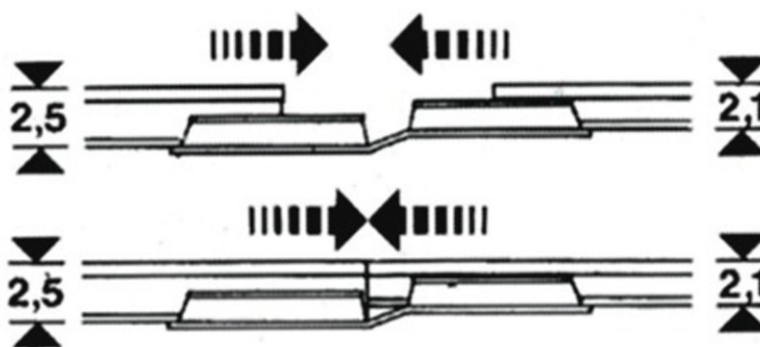

Éclisse de transition

Réf. art. : 6437

€8,90

Éclisses pour une connexion de rails-H0 au profil de rail de 2,5 mm de hauteur à des rails au profil de rail de 2,1 mm de hauteur. (Sachet de 20 pièces)

Un simple remplac