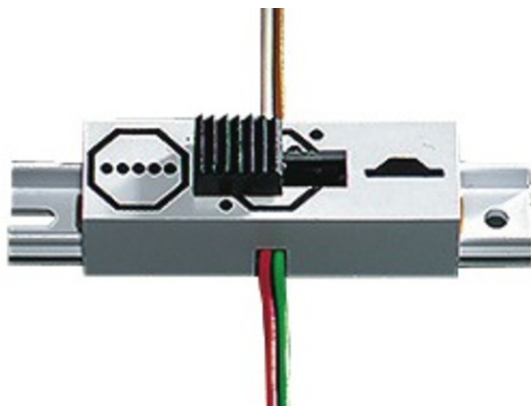

## Poste de commande des signaux de triage 6242

Réf. art. : 6919

€18,90

Article complémentaire pour le signal lumineux de voie de triage 6242. Permet de changer l'aspect du signal et de commander la voie de dételage.

**Caractéristiques techniques :****Mesurages**

Longueur	30 mm
----------	-------