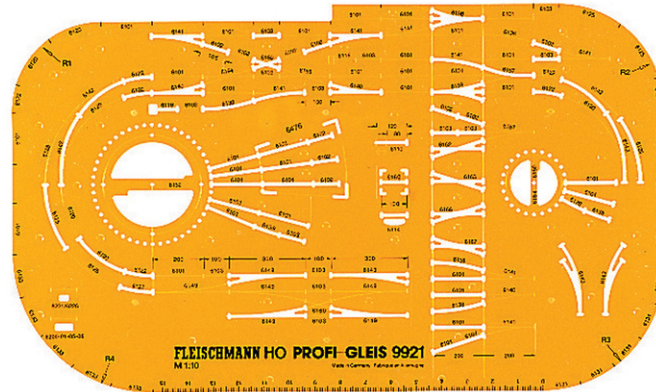

Gabarit de voies pour la voie PROFI H0 de FLEISCHMANN

Réf. art. : 9921

€22,60

Un outil indispensable pour la conception personnalisée de votre réseau. Translucide, en plastique jaune. Echelle 1:10.

Caractéristiques techniques :