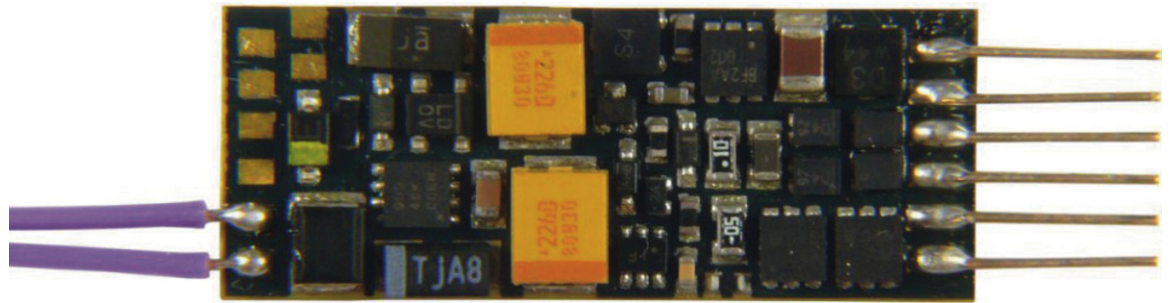

Sound décodeur N/TT (NEM 651), apte à une rétro signalisation

Réf. art. : 687701

€109,90

Sound décodeur N / TT, NEM 651 direct, apte à une rétro signalisation.

23 x 9 x 4 mm, courant constant: 0,7 A, courant de crête: 1,5 A, 4 sorties de fonction (total max. 0,5 A), 2 sorties logic level, SUSI, DCC, MM, RailCom®, 8 Ohm, 1W, 32 Mbit et bien d'autres.

Correspond à ZIMO MX649N

RailCom est une marque déposée de la société Lenz Elektronik GmbH, Gießen.