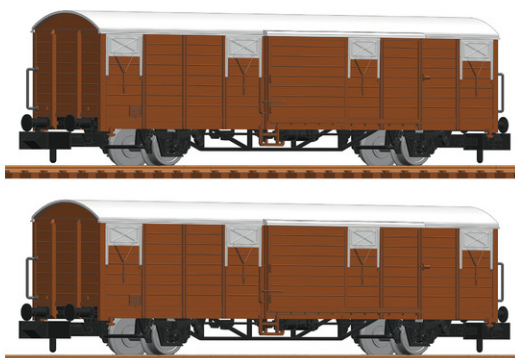

Coffret 2 pièces : Wagon de marchandises couvert, DR

DR

Époque : IV

14+

CAD Zeichnung / CAD drawing

Réf. art. : 826210

€59,90

Coffret de deux wagons de marchandises couverts, type Glimms, de la Deutsche Reichsbahn.

Nouveau modèle 2021 !

- Modèle finement détaillé avec pièces rapportées séparément
- Avec des portes louvoyantes coulissantes
- Version sans portes latérales renforcées

Caractéristiques techniques :

Donnes universel

Attelage Boîtier d'attelage selon NEM 355 avec cinématique d'attelage court.

Mesurages

Longueur tampons compris 176 mm