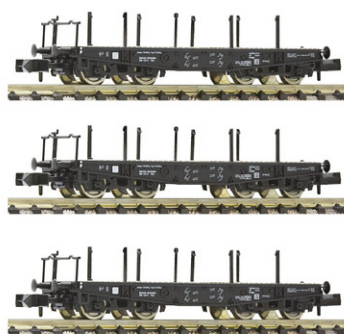

Coffret de trois wagon plats pour le transport de charges lourdes, DRB

Photomontage

Époque : II

14+

Réf. art. : 845606

€129,90

Coffret de trois wagon plats pour le transport de charges lourdes, type SSy, de la Deutsche Reichsbahn (DRG 1937-1949).

- Chargés de chars grenadiers V « Panther »
- Les numéros de tourelles sont fournis en tant que décalcomanies dans le sachet d'accessoires
- Modèle développé en coopération avec la société Artitec

Caractéristiques techniques :

Donnes universel

Attelage Boîtier d'attelage selon NEM 355 sans cinématique d'attelage court.

Mesurages

Longueur tampons compris 204 mm