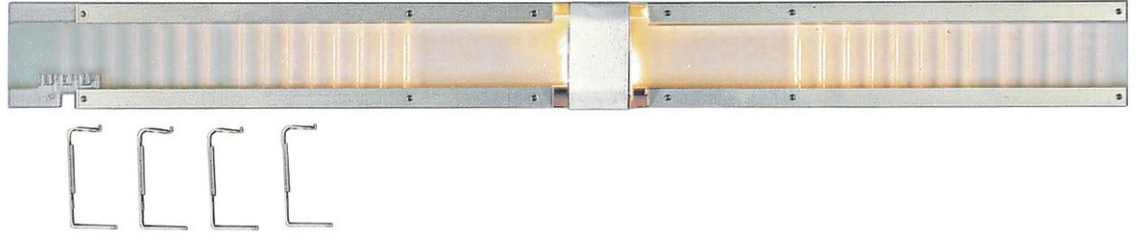

## Eclairage intérieur

Réf. art. : 6455

€23,60

Eclairage intérieur pour la voiture-pilote «modus».

Ampoule de rechange : 00009530