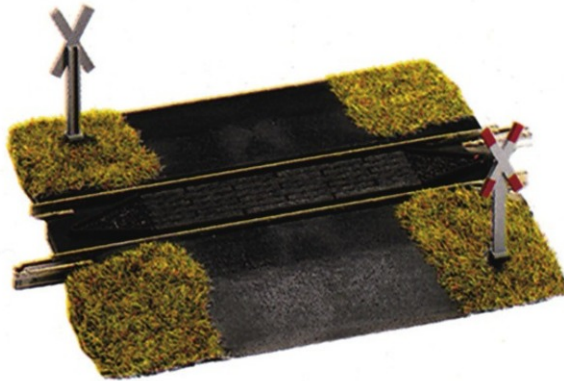

Passage à niveau sans barrières pour rail-PROFI

Réf. art. : 6197

€18,90

Passage à niveau sans barrières pour rail-PROFI. Avec dispositif de réenraillement et 2 croix de Saint André.