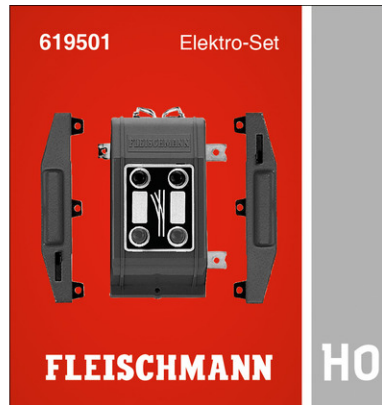

Coffret : Accessoires électriques pour rail PROFI

Réf. art. : 619501

€51,60

Coffret- Accessoires électriques pour rail-PROFI.

Pour l'adaptation de tout les aiguillages manuels (normaux, enroulés, branchement trois voies et traversée-jonction double) à une commande électrique depuis un poste d'aiguillage .

Contenue:1 table à boutons 6920 pour 2 aiguillages de même que 2 moteurs d'aiguillages électriques.

Un coffret - Accessoires électriques suffit pour l'électrification de chacun des coffrets de rails 6190, 6191, 6192 et 6193. Pour 6194 il faut avoir deux coffrets d'accessoires électriques.