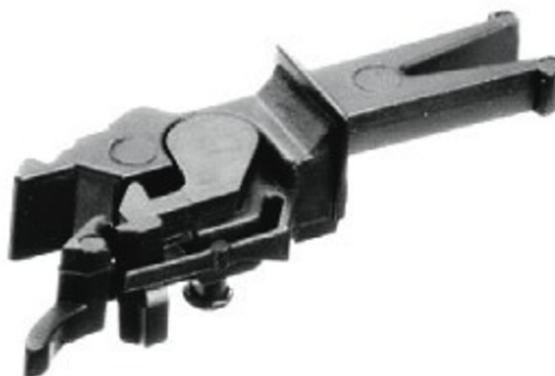

Gancio FLEISCHMANN-PROFI ad innesto (confezione grande)

N. art.: 386515

€54,40

Per manicotto d'alloggiamento NEM 362.

Contenuto: 50 pz./cf.