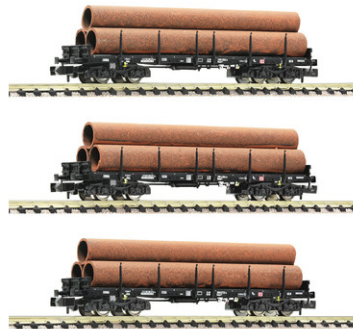

Set di 3 carri pianali, DB AG

Epoca: VI

14+

N. art.: 826702

€119,90

Set di 3 carri pianali a quattro assi tipo Remms delle Ferrovie tedesche Deutsche Bundesbahn.

Il modello è una nuova costruzione 2020 !

- Il modello è caricato con tubi (I tubi raffigurati sono rappresentati in modo simbolico)

Dati tecnici:

General data

Agganciamento Portaganci a norma NEM 355 ed cinematica per agganci corti

Measurements

Lunghezza compresi respingenti 264 mm