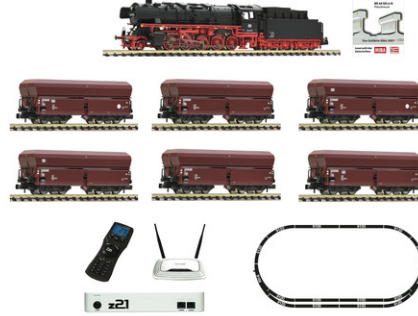

## Set digitale FLEISCHMANN Premium z21: Locomotiva a vapore gruppo 044 con treno trasporto minerali, DB

Epoca: IV

14+

*PREMIUM*

N. art.: 931898

## General data

Allestimento interno	Cabina del macchinista
Agganciamento	Meccanismo a coulisse tra locomotiva e tender
Agganciamento	Portaganci a norma NEM 355 ed cinematica per agganci corti
Raggio minimo	192 mm
Numero assi con cerchioni d'aderenza	2
Numero assi motorizzati	2

## Electrical

Faro frontale	Segnale di testa a tre luci su entrambi i lati del veicolo con commutazione secondo il senso di marcia
Interfaccia	Interfaccia elettrica Next18 per unità di trazione
Decoder digitale	Next18
Tipo di decodificatore	MX659N18
Suoni	Sì
Illuminazione a LED	Sì
Luce frontale a LED	Sì
Funzione luci aggiuntiva	Sì