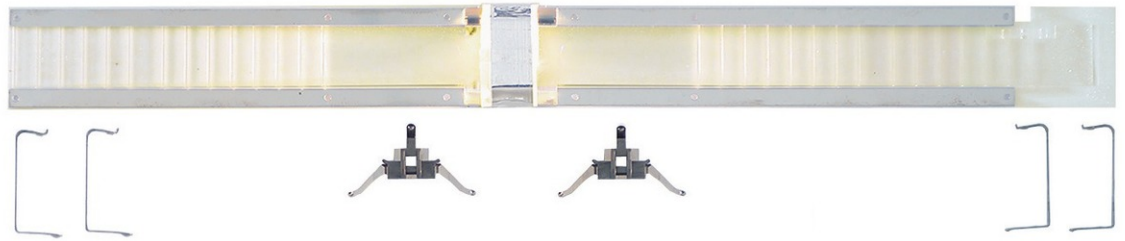

Dispositivo di illuminazione interna

N. art.: 6463

€25,90

Dispositivo di illuminazione interna per la carrozza pilota.

Lampadina: 9530