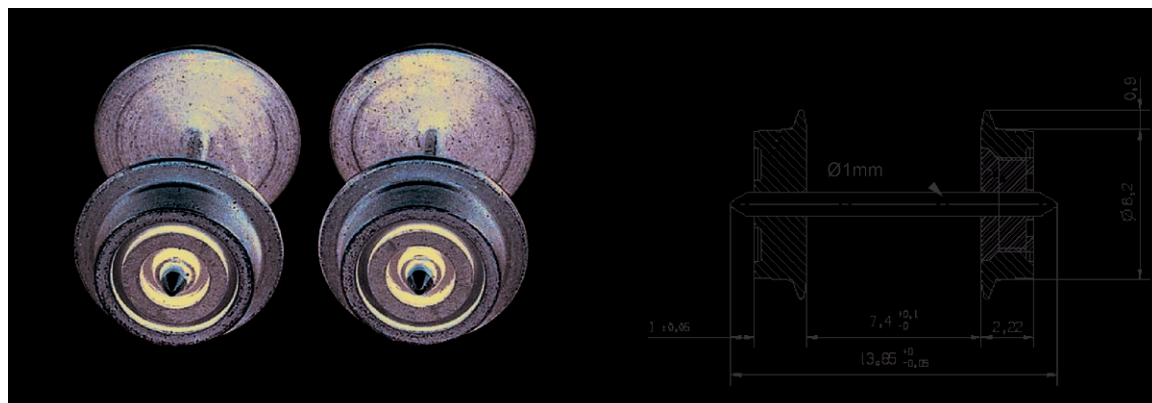

Assi con ruote, isolati da solo lato

N. art.: 20023

€4,40

Assi con ruote, isolati da solo lato.

Diametro la ruota: 6 mm.

Lunghezza l'asse: 13,65 mm.

Contenuto: 2 pezzi/confezione.