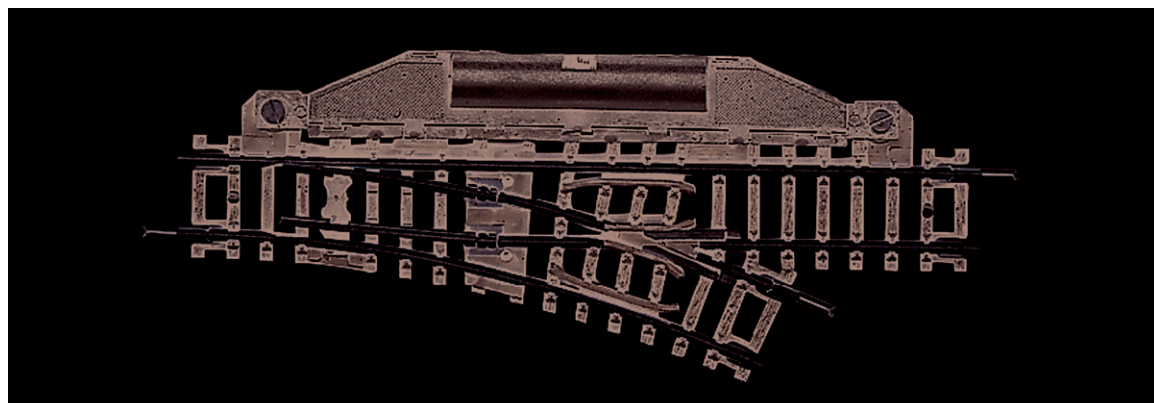

Deviatoio manuale destro 24°

N. art.: 22255

€19,40

Deviatoio destro con azionamento manuale.

Lunghezza 104,2 mm (lunghezza standard), angolo di deviazione 24°, raggio di curvatura 194,6 mm (corrisponde R1), con sezione di compensazione 22232 estendibile a 30°.