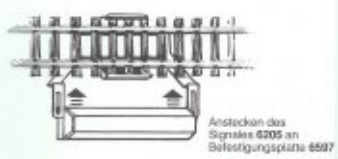

FLEISCHMANN
Die Modellbahn der Profis
HO

**Montageanleitung
Signalset 6295
mit automatischer Zugbeeinflussung
Maßstab 1:1**

Wichtig für Modellbau- und HO-Modelleisenbahner, wegen Fehlbeschluss, sind nur...
 Deutsch: (omitted)
 Français: (omitted)
 Italiano: (omitted)
 Español: (omitted)
 Nederlands: (omitted)
 Polski: (omitted)
 Slovenian: (omitted)
 Türkçe: (omitted)