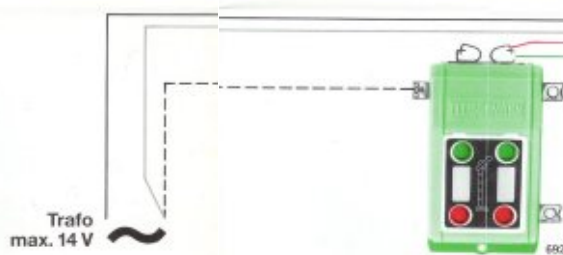

FLEISCHMANN
Die Modellbahn der Profis
HO

**Montageanleitung
Signalset 6295
mit automatischer Zugbeeinflussung
Maßstab 1:1**

Wichtig für Modellbau- und HO-Modelleisenbahner, wegen Fehlbeschluss, sind nur...
 Deutsch: (omitted)
 Français: (omitted)
 Italiano: (omitted)
 Español: (omitted)
 Nederlands: (omitted)
 Polski: (omitted)
 Slovenian: (omitted)
 Türkçe: (omitted)