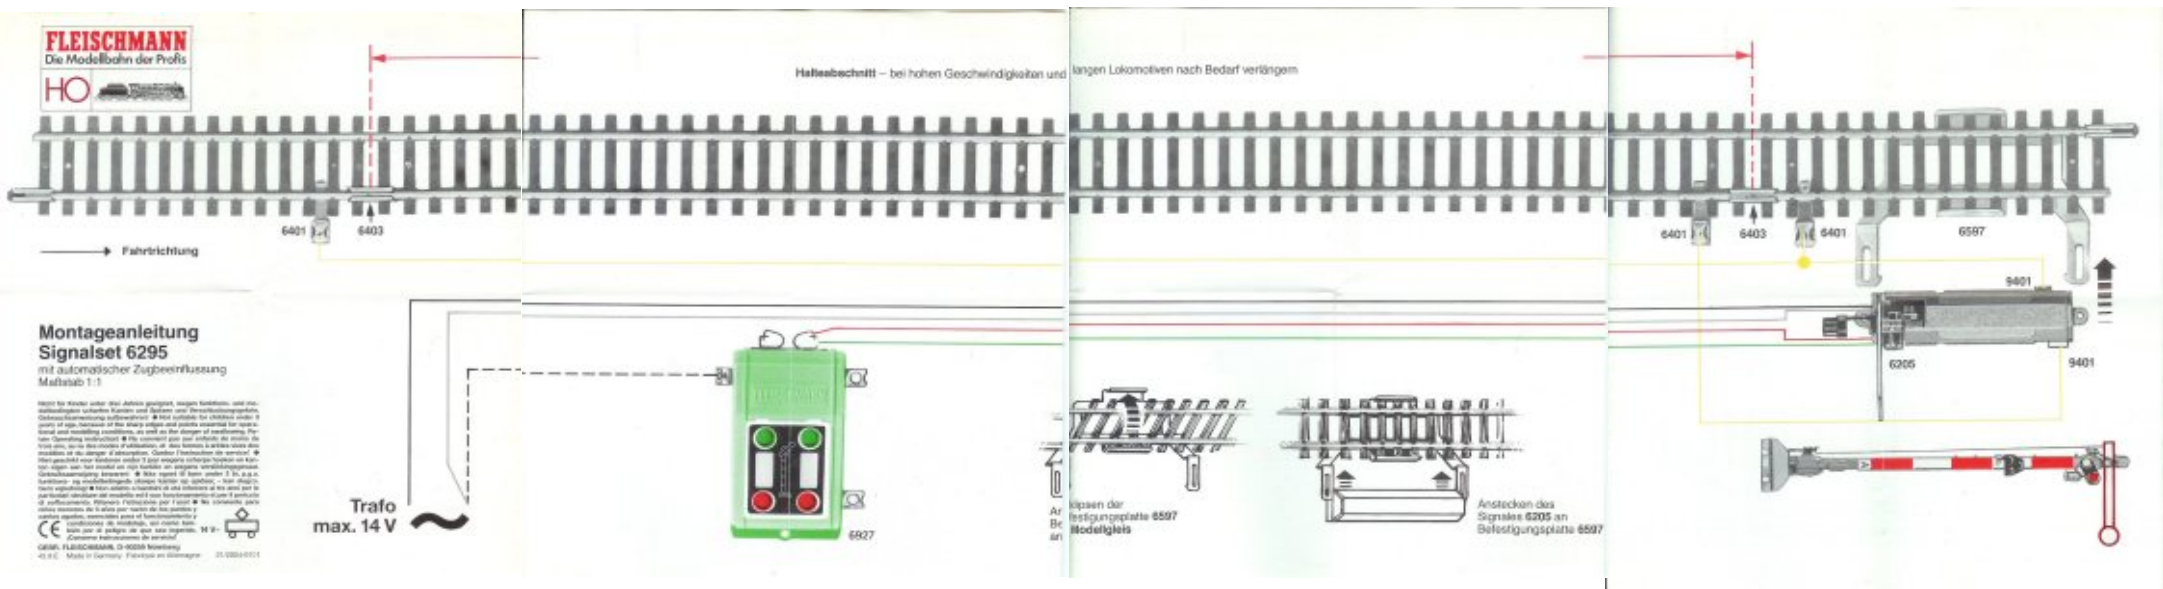

FLEISCHMANN
Die Modellbahn der Profis
HO

**Montageanleitung
Signalset 6295
mit automatischer Zugbeeinflussung
Maßstab 1:1**

Wichtig für Modellbau- und HO-Modelleisenbahner, wegen Fehlbeschluss, sind nur...
 Deutsch: (omitted)
 Français: (omitted)
 Italiano: (omitted)
 Español: (omitted)
 Nederlands: (omitted)
 Polski: (omitted)
 Slovenian: (omitted)
 Türkçe: (omitted)

CE
 GMAR, FLEISCHMANN, D-90281 Kronberg
 ©2012. Made in Germany. Fotografie von Homagema 21.02.2012.011