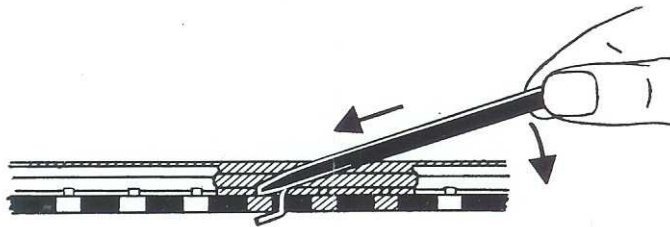

BETRIEBSANLEITUNG

Operating Instruction · Instructions
de service · Handleiding · Bruksan-
visning · Istruzioni per la manutenzione

FLEISCHMANN
Die Modellbahn der Profis

HO

Schalterschiene

6402

**VARIO-
SYSTEM**

Nicht für Kinder unter drei Jahren geeignet, wegen funktions- und modellbedingten scharfen Kanten und Spitzen und Verschlukungsgefahr. Gebrauchsanweisung aufbewahren!

Not suitable for children under 3 years of age, because of the sharp edges and points essential for operational and modelling conditions, as well as the danger of swallowing. Retain Operating instruction!