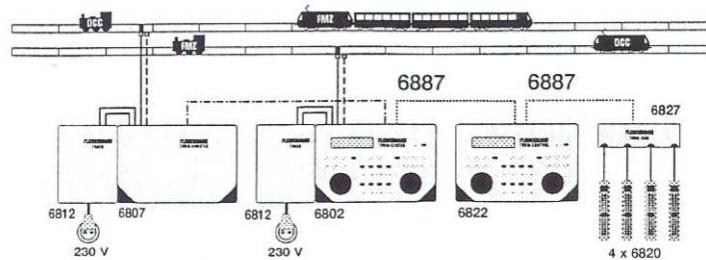

## Die Modellbahn der Profis

6887 LocoNet-Verbindungskabel  
 6887 LocoNet Connector Cable  
 6887 Câble de connexion LocoNet

Anwendungsbeispiel/Example for application/Application exemplaire

Das LocoNet-Verbindungskabel 6887 benötigen Sie zum Anschluss von TWIN-CONTROL 6822, der TWIN-BOX 6827 und anderer LocoNet-Geräte an das TWIN-CENTER 6802.

You will need the LocoNet connector cable 6887 to connect TWIN-CONTROL 6822, TWIN-BOX 6827 and other LocoNet devices to the TWIN-CENTER 6802.

Vous avez besoin du câble de connexion LocoNet 6887 pour connecter TWIN-CONTROL 6822, TWIN-BOX 6827 et autre matériel LocoNet avec le TWIN-CENTER 6802.