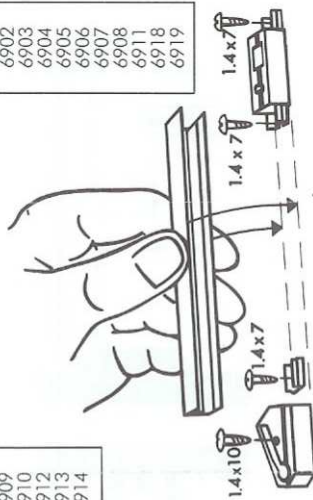

FLEISCHMANN

6902

HO+<piccolo>

- rot red rouge rosso röd rood
- *- gelb yellow jaune giallo gul geel
- grön green vert verde grün groen
- blau blue bleu blu blå blaauw
- weiss white blanc bianco vit wit
- schwarz black noir nero svart zwart
- hellbraun light brown brun clair
- dki, braun dark brown brun foncé
- marrone scuro mörkbrun dunkelbrun
- grau grey gris grigio grå grå

FLEISCHMANN

6902

1.4 x 10	6900
	6909
	6910
	6912
	6913
	6914

1.4 x 7	6901
	6902
	6903
	6904
	6905
	6906
	6907
	6908
	6911
	6918
	6919

Symbol	HO	<piccolo>
	6400	9400
	6430	9401
	6401	9401
	6431	9403
	6403	9403
	6433	9403