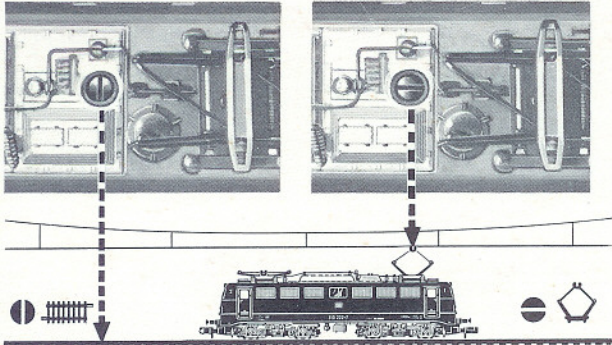

FLEISCHMANN

◀ piccolo ▶

FLEISCHMANN ◀ piccolo ▶

FLEISCHMANN 7334

MADE IN GERMANY 1/433 - 8

FLEISCHMANN ◀ piccolo ▶

Betriebsanleitung innenseitig
Operating instruction inside
Instruction de service ou côté intérieur

FLEISCHMANN

piccolo

Betriebsspannung 4-14V=