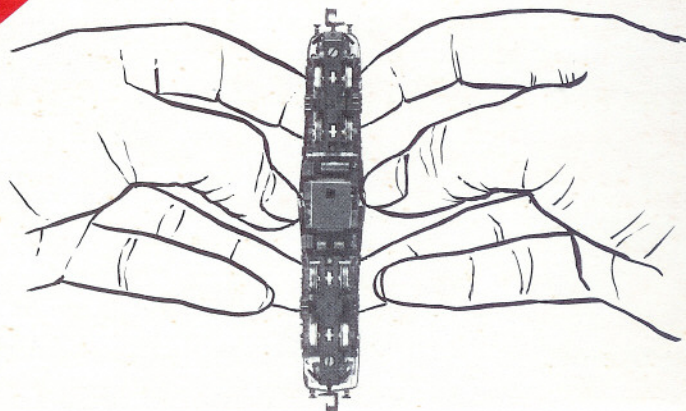

547002

FLEISCHMANN

«piccolo»

FLEISCHMANN «piccolo»

MADE IN GERMANY 01/433-0125

FLEISCHMANN «piccolo»

Betriebsanleitung innenseitig
 Operating instruction inside
 Instruction de service ou côté intérieur

FLEISCHMANN :7362

© Fleischmann 1998

FLEISCHMANN

piccolo

Betriebsspannung 4-14V=