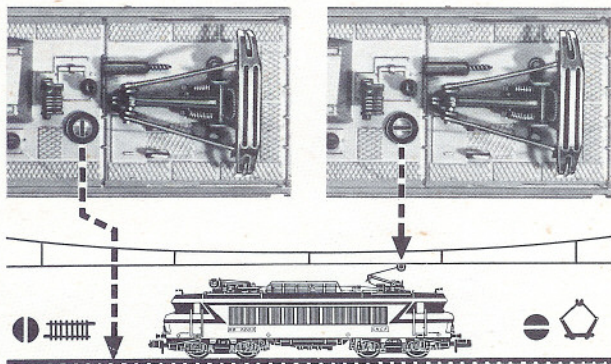

547002

FLEISCHMANN

«piccolo»

FLEISCHMANN «piccolo»

MADE IN GERMANY 01/433-0125

FLEISCHMANN «piccolo»

Betriebsanleitung innenseitig
 Operating instruction inside
 Instruction de service ou côté intérieur

FLEISCHMANN :7362

© Fleischmann 1998

FLEISCHMANN

piccolo

Betriebsspannung 4-14V=