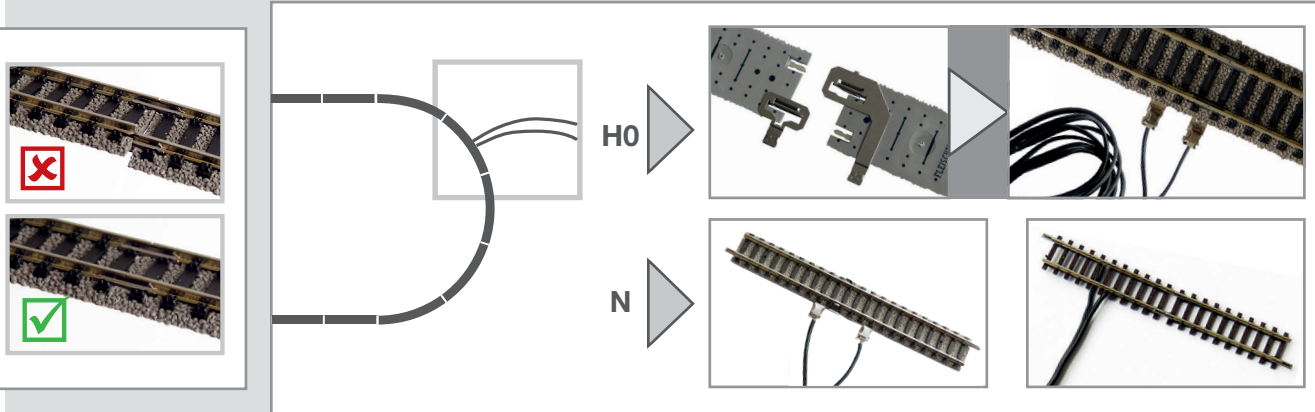

STARTER SETS – Kurzanleitung / Short instruction

1.0

Digital
z21start

z21start

Anschluss • Installation • Raccordement • Aansluiting • Conexión • Collegamenti • Tílslutning • Ansluta • Tilkobling
• Připojení • Podłączenie • Csatlakoztatás • Подключение • 连接技术 • 接続

2.0

Abfahren • Set off • Démarrage • Vertrekken • Partir • Partenza • Igang sætning • Köra tåg • Avgang
• Odjazd • Rozjazd • Elindulás • Отъезд • 火车叶 • 列車の葉

Ausbau mit den Gleissets • Expansion with track sets • Extension avec les jeux de rails • Uitbreiding met railsets • Ampliación con juegos de vías • Espansione con set di binari • Udvidelse med sporsættene • Utöka med spårpaket • Utvidelse med sporsett • Rozšíření o kolejové sety • Rozbudowa z zestawami torów • Bővítés sínpálya-készletekkel • Расширение за счёт наборов рельсов • 拡張与轨道套 • トラックセットで拡張