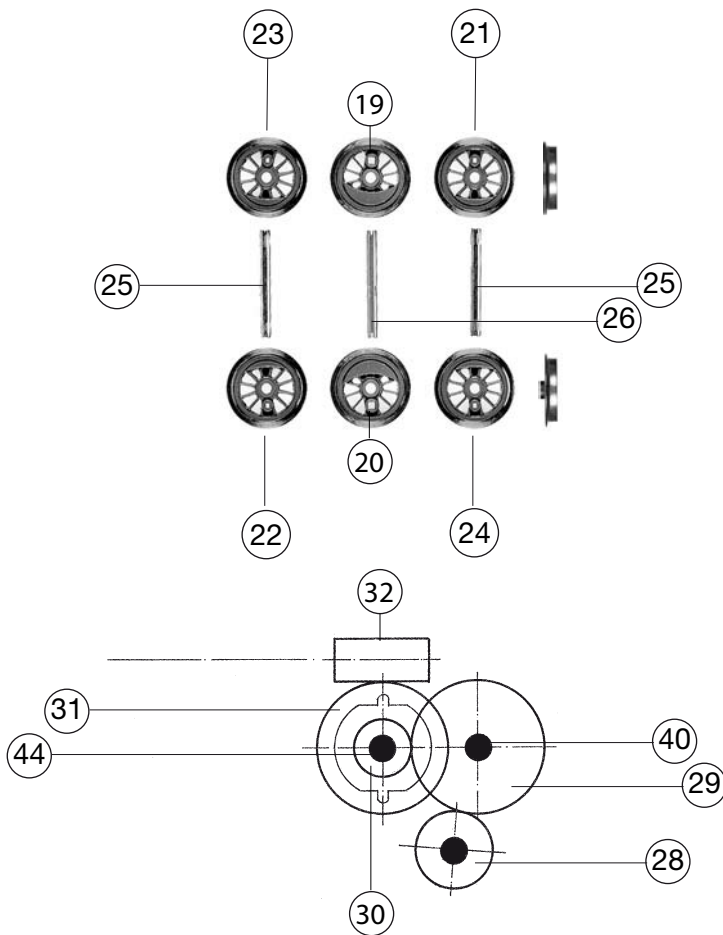

391002		BR T3	Zollern	~	H0
Pos. Nr. Pos.no.	Beschreibung Description	Art.-Nr. Art.no.	Preisgruppe Price bracket		
36	ISOLIERFASSUNG (VORNE) (O. ABB.) Connector interface, 6-pin (w/o illustration)	00621118	5		
37	SCHALTPLATTE F.T3 AC Switch plate	63391002	18		
42	SCHRAUBE Screw	00700404	1		
39	SENKKOPFBLECHSCHRAUBE Countersunk tapping screw	00712513	1		
40	ZYLINDERSTIFT F. ZAHNRAD Cylinder pin	00730519	2		
45	GEST.BOLZEN LANG Linkage pin	00730551	2		
46	STECKPUFFER (GEWÖLBT) Shank buffer (flat)	00754006	2		
43	STECKPUFFER (FLACH) Shank buffer (curved)	00754015	2		
52	ERSATZGLÜHLAMPE KLAR M.STECKFA Replacement bulb clear with plug-in socket	00006535	8		
49	DRUCKFEDER (F. KOHLEN) Pressure spring (for brushes)	00767012	1		
47	ERSATZ-SCHLEIFKOHLEN Carbon brushes set	6518	---		
	FLEISCHMANN KUPPLUNG Fleischmann coupling	6510	---		
	STECK-TAUSCHKUPPLUNG Standard- coupling (w/o illustration)	6511	---		
	PROFI-STECKKUPPLUNG Profi coupling	6515	---		
23	LOKRAD N.H.M.N.ROT LACK. Loco wheel, small counterweight, traction tyre, red	00514311	7		
24	LOKRAD N.H.M.N.ROT LACK. Loco wheel, small counterweight, traction tyre, red	00514312	7		
27	HAFTREIFEN H0 (O. ABB.) Traction tyre H0 (w/o illustration)	00544007	1		
35	KONTAKTBLECH (O. ABB.) Contacter sheet (w/o illustration)	00621005	6		