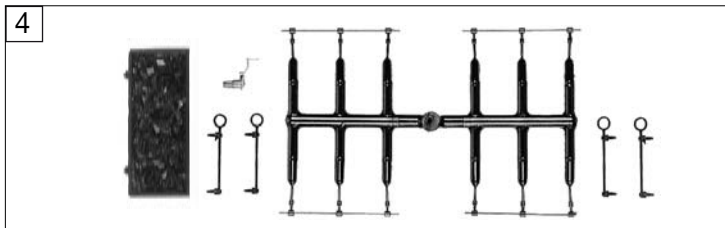

391002 BR T3		Zollern	~	H0
Pos. Nr. Pos.no.	Beschreibung Description	Art.-Nr. Art.no.	Preisgruppe Price bracket	
1	LOKGEHAUESE BR T3, "Zollern" Loco body BR T3, "Zollern"	10391002	38	
2	LICHTLEITER/Reichsbahnlampen-Satz Light conductor/REICHSBAHN lamp -set	00134011	17	
3	LUFTKESSEL Air tank	00144010	3	
4	KLEINTEILE -SATZ Set of small parts	00191011	16	
5	PFEIFE Whistle	00194614	2	
6	BREMSSCHLAUCH Brake hose	00194803	2	
7	REICHSBAHN LATERNE VORN REICHSBAHN lamp, front	00194811	8	
8	REICHSBAHN LATERNE HINTEN REICHSBAHN lamp, rear	00194822	8	
9	KUPPLUNGSHAKEN Coupling hook	00194824	2	
10	DEICHSEL Short coupling reception	00384015	6	
11	LOKFAHRGESTELL KPL. AC Loco chassis complete	40391002	38	
12	FAHRGESTELL MIT RÄDER U. GESTÄ Loco chassis complete with wheels&coupling rod	41391002	30	
13	STEUERUNG KPL.M.VERBUNDSTANGEN Reversing gear complete with coupling rod	42401001	31	
14	ZYLINDERKASTEN LI. U. RE. -SATZ Cylinder box l&r -set	00434010	12	
15	MOTOR Motor	00504011	30	
16	HALTER F.DECODER IN 4010/4011 Mounting bracket for decoder	00504910	8	
17	KOHLENHALTER Brush holder	00507801	1	
18	MOTORHALTEBUEGEL Motor retainer clip	00507903	4	
19	LOKRAD H.H. ROT LACK Loco wheel big counterweight, red paint	00514210	6	
20	LOKRAD H.H. ROT LACK UGR. Loco wheel big counterweight, insul. red paint	00514211	7	
21	KUPPELRAD LINKS ROT F.T3 Coupling wheel left side, red	00514212	6	
22	LOKRAD N.H. ROT LACK UGR. Loco wheel small counterweight, insul. red paint	00514213	7	
25	ACHSE GERAENDEL 20 MM Milled axle 20mm	00524006	2	
26	ACHSE VERN. Axle nickel-plated	00524007	5	
28	ZAHNRAD Z:13 SCHWARZ Gear wheel Z:13, black	00564121	3	
29	ZAHNRAD Z:22 SCHWARZ/BRAUN Gear wheel Z:22, black/brown	00564126	2	
30	ZAHNRAD MIT FEDER Gear wheel with spring	00564127	3	
31	ZAHNRAD MIT RATSCHRING Gear wheel with ratchet ring	00564187	3	
32	SCHNECKE Worm gear	00564612	5	
33	STROMABNEHMEREINSATZ DC Power pick-up assembly	60391002	15	
34	KLEMMSTÜCK F.1337 (O. ABB.) Fixation (w/o illustration)	00621002	9	
38	ENTSTOERDROSSEL(MAERKLIN) (O. ABB.) Suppressor choke (Maerklin) (w/o illustration)	00644101	7	
39	KONDENSATOR Capacitor	00644202	6	
40	KONDENSATOR Capacitor	00644206	5	
41	SCHLEIFER KPL.(O. ABB.) Center pick-up complete (w/o illustration)	00692024	14	