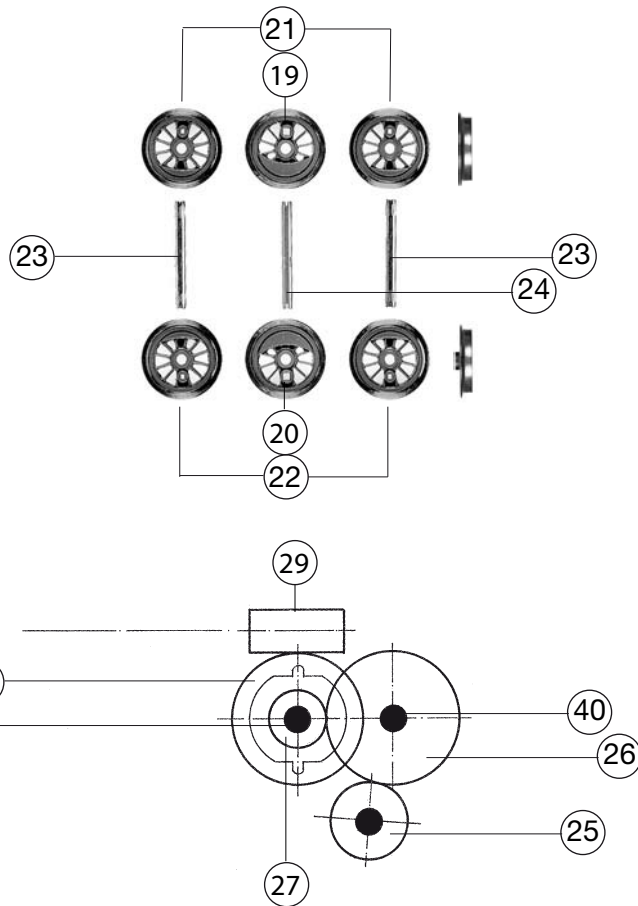

401001 BR 89 T3 DRG =		HO	
Pos. Nr. Pos.no.	Beschreibung Description	Art.-Nr. Art.no.	Preisgruppe Price bracket
1	LOKGEHAEUSE BR 89 DRG 401001 Body assembly complete	10401001	35
2	LICHTLEITER/PETROLEUMLAMP-SATZ Light conductor set	13401001	18
3	LUFTKESSEL Air tank	00144010	3
4	KLEINTEILE -SATZ Set of small parts	00191011	16
5	PFEIFE Whistle	00194614	2
6	BREMSSCHLAUCH Brake hose-pipe set	00194803	2
7	REICHSBAHNLATERNE VORN REICHSBAHN lamp in Front	00194804	8
8	PETROLEUMLAMPE HINTEN REICHSBAHN lamp behind	00194805	8
9	KUPPLUNGSHAKEN Coupling hook	00194824	2
10	DEICHSEL Short coupling reception	00384015	6
11	LOKFAHRGESTELL KPL.F.401001 Loco chassis complete	40401001	38
12	FAHRGESTELL MIT RÄDER U. GESTÄ Loco chassis with barses and wheels	41401001	30
13	STEUERUNG KPL.M.VERBUNDSTANGEN Reversing gear complete with coupling rod	42401001	31
14	ZYLINDERKASTEN LI. U. RE. -SAT Cylinder box l&r -set	00434010	12
15	MOTOR Motor	00504011	30
16	HALTER F.DECODER IN 4010/4011 Mounting bracket for decoders	00504910	8
17	KOHLENHALTER Brush holder	00507801	1
18	MOTORHALTEBUEGEL Motor retainer clip	00507903	4
19	LOKRAD H.H. ROT LACK Loco wheel	00514210	6
20	LOKRAD H.H. ROT LACK UGR. Loco wheel	00514211	7
21	KUPPELRAD LINKS ROT F.T3 Left side coupled wheel	00514212	6
22	LOKRAD N.H. ROT LACK UGR. Loco wheel	00514213	7
23	ACHSE GERAENDELT 20 MM Milled axle	00524006	2
24	ACHSE VERN. Axle nickelplated	00524007	5
25	ZAHNRAD Z:13 SCHWARZ Gear wheel Z=13	00564121	3
26	ZAHNRAD Z:22 SCHWARZ/BRAUN Gear wheel Z=22	00564126	2
27	ZAHNRAD MIT FEDER Gear wheel with spring	00564127	3
28	ZAHNRAD MIT RATSCHRING Gear wheel with ratchet ring	00564187	3
29	SCHNECKE Worm gear	00564612	5
30	STROMABNEHMEREINSATZ Power pick-up assembly	00604012	16
31	MOTORHALTEPLATTE F.4011S/4012S Motor retainer clip	00634012	18
32	ENTSTOERDROSSEL(MAERKLIN) Suppressor choke	00644102	5
33	KONDENSATOR Condenser	00644202	6
34	KONDENSATOR Condenser	00644206	5
35	KONTAKTPILZGARNITUR L:12 MM Contacter pin assembly	00644404	11