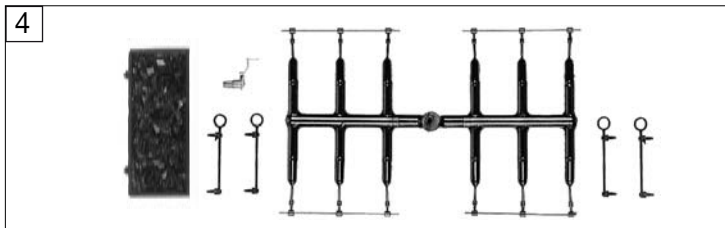

401001 BR 89 T3 DRG =		HO	
Pos. Nr. Pos.no.	Beschreibung Description	Art.-Nr. Art.no.	Preisgruppe Price bracket
1	LOKGEHAEUSE BR 89 DRG 401001 Body assembly complete	10401001	35
2	LICHTLEITER/PETROLEUMLAMP-SATZ Light conductor set	13401001	18
3	LUFTKESSEL Air tank	00144010	3
4	KLEINTEILE -SATZ Set of small parts	00191011	16
5	PFEIFE Whistle	00194614	2
6	BREMSSCHLAUCH Brake hose-pipe set	00194803	2
7	REICHSBAHNLATERNE VORN REICHSBAHN lamp in Front	00194804	8
8	PETROLEUMLAMPE HINTEN REICHSBAHN lamp behind	00194805	8
9	KUPPLUNGSHAKEN Coupling hook	00194824	2
10	DEICHSEL Short coupling reception	00384015	6
11	LOKFAHRGESTELL KPL.F.401001 Loco chassis complete	40401001	38
12	FAHRGESTELL MIT RÄDER U. GESTÄ Loco chassis with barses and wheels	41401001	30
13	STEUERUNG KPL.M.VERBUNDSTANGEN Reversing gear complete with coupling rod	42401001	31
14	ZYLINDERKASTEN LI. U. RE. -SAT Cylinder box l&r -set	00434010	12
15	MOTOR Motor	00504011	30
16	HALTER F.DECODER IN 4010/4011 Mounting bracket for decoders	00504910	8
17	KOHLENHALTER Brush holder	00507801	1
18	MOTORHALTEBUEGEL Motor retainer clip	00507903	4
19	LOKRAD H.H. ROT LACK Loco wheel	00514210	6
20	LOKRAD H.H. ROT LACK UGR. Loco wheel	00514211	7
21	KUPPELRAD LINKS ROT F.T3 Left side coupled wheel	00514212	6
22	LOKRAD N.H. ROT LACK UGR. Loco wheel	00514213	7
23	ACHSE GERAENDELT 20 MM Milled axle	00524006	2
24	ACHSE VERN. Axle nickelplated	00524007	5
25	ZAHNRAD Z:13 SCHWARZ Gear wheel Z=13	00564121	3
26	ZAHNRAD Z:22 SCHWARZ/BRAUN Gear wheel Z=22	00564126	2
27	ZAHNRAD MIT FEDER Gear wheel with spring	00564127	3
28	ZAHNRAD MIT RATSCHRING Gear wheel with ratchet ring	00564187	3
29	SCHNECKE Worm gear	00564612	5
30	STROMABNEHMEREINSATZ Power pick-up assembly	00604012	16
31	MOTORHALTEPLATTE F.4011S/4012S Motor retainer clip	00634012	18
32	ENTSTOERDROSSEL(MAERKLIN) Suppressor choke	00644102	5
33	KONDENSATOR Condenser	00644202	6
34	KONDENSATOR Condenser	00644206	5
35	KONTAKTPILZGARNITUR L:12 MM Contacter pin assembly	00644404	11