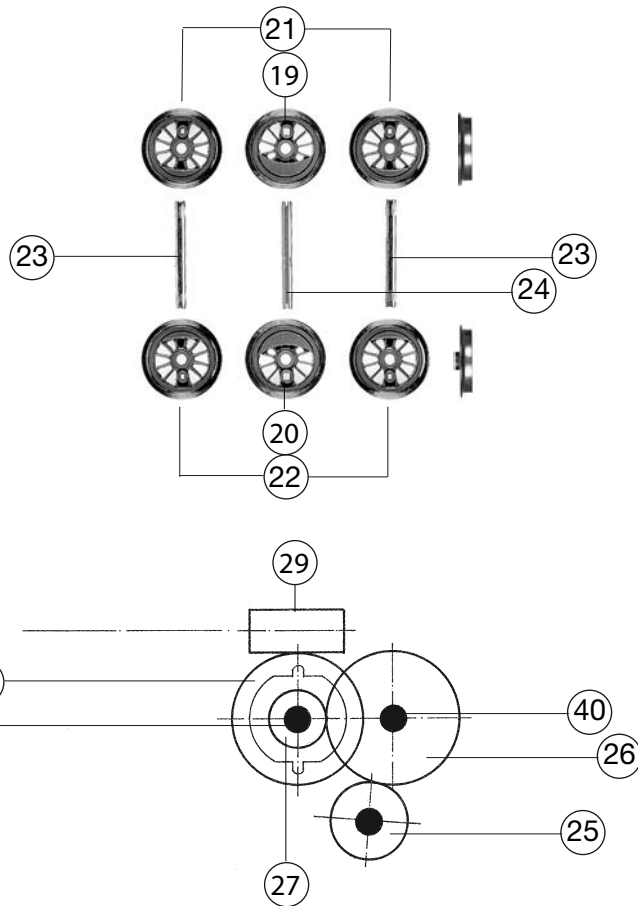

401002 BR T3		Zollern =	H0
Pos. Nr. Pos.no.	Beschreibung Description	Art.-Nr. Art.no.	Preisgruppe Price bracket
1	LOKGEHAUESE BR T3, "Zollern" Loco body BR T3, "Zollern"	10401002	35
2	LICHTLEITER/Reichsbahnlampen-Satz Light conductor/REICHSBAHN lamp -set	00134011	17
3	LUFTKESSEL Air tank	00144010	3
4	KLEINTEILE -SATZ Set of small parts	00191011	16
5	PFEIFE Whistle	00194614	2
6	BREMSSCHLAUCH Brake hose	00194803	2
7	REICHSBAHN LATERNE VORN REICHSBAHN lamp, front	00194811	8
8	REICHSBAHN LATERNE HINTEN REICHSBAHN lamp, rear	00194822	8
9	KUPPLUNGSHAKEN Coupling hook	00194824	2
10	DEICHSEL Short coupling reception	00384015	6
11	LOKFAHRGESTELL KPL.F.401001 Loco chassis complete	40401001	38
12	FAHRGESTELL MIT RÄDER U. GESTÄ Loco chassis complete with wheels&coupling rod	41401001	30
13	STEUERUNG KPL.M.VERBUNDSTANGEN Reversing gear complete with coupling rod	42401001	31
14	ZYLINDERKASTEN LI. U. RE. -SAT Cylinder box l&r -set	00434010	12
15	MOTOR Motor	00504011	30
16	HALTER F.DECODER IN 4010/4011 Mounting bracket for decoder	00504910	8
17	KOHLLENHALTER Brush holder	00507801	1
18	MOTORHALTEBUEGEL Motor retainer clip	00507903	4
19	LOKRAD H.H. ROT LACK Loco wheel big counterweight, red paint	00514210	6
20	LOKRAD H.H. ROT LACK UGR. Loco wheel big counterweight, insul. red paint	00514211	7
21	KUPPELRAD LINKS ROT F.T3 Coupling wheel left side, red	00514212	6
22	LOKRAD N.H. ROT LACK UGR. Loco wheel small counterweight, insul. red paint	00514213	7
23	ACHSE GERAENDELT 20 MM Milled axle 20mm	00524006	2
24	ACHSE VERN. Axle nickel-plated	00524007	5
25	ZAHNRAD Z:13 SCHWARZ Gear wheel Z:13, black	00564121	3
26	ZAHNRAD Z:22 SCHWARZ/BRAUN Gear wheel Z:22, black/brown	00564126	2
27	ZAHNRAD MIT FEDER Gear wheel with spring	00564127	3
28	ZAHNRAD MIT RATSCHRING Gear wheel with ratchet ring	00564187	3
29	SCHNECKE Worm gear	00564612	5
30	STROMABNEHMEREINSATZ Power pick-up assembly	00604012	16
31	MOTORHALTEPLATTE F.4011S/4012S Motor support plate	00634012	18
32	ENTSTOERDROSSEL(MAERKLIN) Suppressor choke (Maerklin)	00644102	5
33	KONDENSATOR Capacitor	00644202	6
34	KONDENSATOR Capacitor	00644206	5
35	KONTAKTPILZGARNITUR L:12 MM Contacter pin assembly L:12mm	00644404	11