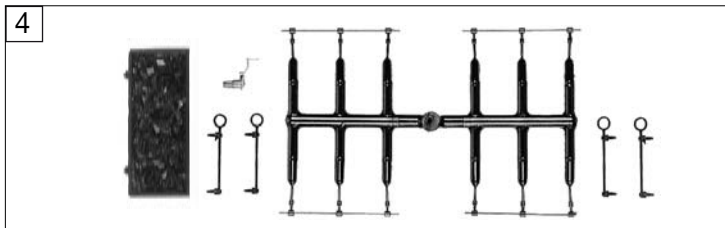

401002 BR T3		Zollern =	H0
Pos. Nr. Pos.no.	Beschreibung Description	Art.-Nr. Art.no.	Preisgruppe Price bracket
1	LOKGEHAUESE BR T3, "Zollern" Loco body BR T3, "Zollern"	10401002	35
2	LICHTLEITER/Reichsbahnlampen-Satz Light conductor/REICHSBAHN lamp -set	00134011	17
3	LUFTKESSEL Air tank	00144010	3
4	KLEINTEILE -SATZ Set of small parts	00191011	16
5	PFEIFE Whistle	00194614	2
6	BREMSSCHLAUCH Brake hose	00194803	2
7	REICHSBAHN LATERNE VORN REICHSBAHN lamp, front	00194811	8
8	REICHSBAHN LATERNE HINTEN REICHSBAHN lamp, rear	00194822	8
9	KUPPLUNGSHAKEN Coupling hook	00194824	2
10	DEICHSEL Short coupling reception	00384015	6
11	LOKFAHRGESTELL KPL.F.401001 Loco chassis complete	40401001	38
12	FAHRGESTELL MIT RÄDER U. GESTÄ Loco chassis complete with wheels&coupling rod	41401001	30
13	STEUERUNG KPL.M.VERBUNDSTANGEN Reversing gear complete with coupling rod	42401001	31
14	ZYLINDERKASTEN LI. U. RE. -SAT Cylinder box l&r -set	00434010	12
15	MOTOR Motor	00504011	30
16	HALTER F.DECODER IN 4010/4011 Mounting bracket for decoder	00504910	8
17	KOHLLENHALTER Brush holder	00507801	1
18	MOTORHALTEBUEGEL Motor retainer clip	00507903	4
19	LOKRAD H.H. ROT LACK Loco wheel big counterweight, red paint	00514210	6
20	LOKRAD H.H. ROT LACK UGR. Loco wheel big counterweight, insul. red paint	00514211	7
21	KUPPELRAD LINKS ROT F.T3 Coupling wheel left side, red	00514212	6
22	LOKRAD N.H. ROT LACK UGR. Loco wheel small counterweight, insul. red paint	00514213	7
23	ACHSE GERAENDELT 20 MM Milled axle 20mm	00524006	2
24	ACHSE VERN. Axle nickel-plated	00524007	5
25	ZAHNRAD Z:13 SCHWARZ Gear wheel Z:13, black	00564121	3
26	ZAHNRAD Z:22 SCHWARZ/BRAUN Gear wheel Z:22, black/brown	00564126	2
27	ZAHNRAD MIT FEDER Gear wheel with spring	00564127	3
28	ZAHNRAD MIT RATSCHRING Gear wheel with ratchet ring	00564187	3
29	SCHNECKE Worm gear	00564612	5
30	STROMABNEHMEREINSATZ Power pick-up assembly	00604012	16
31	MOTORHALTEPLATTE F.4011S/4012S Motor support plate	00634012	18
32	ENTSTOERDROSSEL(MAERKLIN) Suppressor choke (Maerklin)	00644102	5
33	KONDENSATOR Capacitor	00644202	6
34	KONDENSATOR Capacitor	00644206	5
35	KONTAKTPILZGARNITUR L:12 MM Contacter pin assembly L:12mm	00644404	11