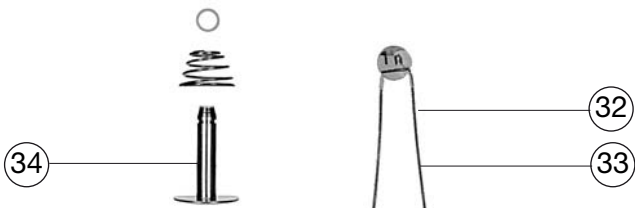

401004 BR T3 SAVONA = HO			
Pos. Nr. Pos.no.	Beschreibung Description	Art.-Nr. Art.no.	Preisgruppe Price bracket
1	LOKGEHÄUSE KPL. Loco body assembly	10401004	38
2	LICHTLEITER/REICHSBAHNLAMPEN-SATZ Light conductor/REICHSBAHN lamp -set	13401001	18
3	LUFTKESSEL Air tank	00144010	3
4	GRIFSTANGE-HALTESTANGE-PFEIFE Hand-rail & ladder sprue	19401003	16
5	BREMSSCHLAUCH Brake hose	00194803	2
6	REICHSBAHNLATERNE VORN REICHSBAHN lamp front	00194804	8
7	REICHSBAHNLATERNE HINTEN REICHSBAHN lamp rear	00194805	8
8	KUPPLUNGSHAKEN Coupling hook	00194824	2
9	DEICHEL Short coupling reception	38403600	5
10	FAHRGESTELL KPL. OHNE MOTOR Chassis complete w/o motor	40401004	38
11	FAHRGESTELL MIT RÄDER U. GESTÄ Chassis with wheels and coupling rod	41401004	30
12	STEUERUNG KPL.M.VERBUNDSTANGEN Reversing gear complete with coupling rod	42401001	31
13	ZYLINDERKASTEN LI. U. RE. -SAT Cylinder box l&r -set	00434010	12
14	MOTOR Motor	00504011	30
15	HALTER F.DECODER IN 4010/4011 Decoder support	00504910	8
16	KOHLLENHALTER Brush holder	00507801	1
17	MOTORHALTEBUEGEL Motor retainer clip	00507903	4
18	LOKRAD H.H. BRAUNROT LACK. Loco wheel big counterweight, redbrown paint	51440300	6
19	LOKRAD H.H. BRAUNROT LACK. UGR Loco wheel big counterweight, insul. redbrown	51440400	7
20	LOKRAD N.H. BRAUNROT LACK. Loco wheel small counterweight, redbrown paint	51440500	6
21	LOKRAD N.H. BRAUNROT LACK. UGR Loco wheel small counterweight, insul. redbrown	51440600	7
22	ACHSE GERAENDELT 20 MM Milled axle 20mm	00524006	2
23	ACHSE VERN. Axle nickel-plated	00524007	5
24	ZAHNRAD Z:13 SCHWARZ Gear wheel Z:13, black	00564121	3
25	ZAHNRAD Z:22 SCHWARZ/BRAUN Gear wheel Z:22, black/brown	00564126	2
26	ZAHNRAD MIT FEDER Gear wheel with spring	00564127	3
27	ZAHNRAD MIT RATSCHRING Gear wheel with ratchet ring	00564187	3
28	SCHNECKE Worm gear	00564612	5
29	STROMABNEHMEREINSATZ Power pick-up inset	60401004	15
30	MOTORHALTEPLATTE MONT. Motor support plate	63401004	21
31	ENTSTOERDROSSEL(MAERKLIN) Suppressor choke	00644102	5
32	KONDENSATOR Capacitor	00644202	6
33	KONDENSATOR Capacitor	00644206	5
34	KONTAKTPILZGARNITUR L:12 MM Contacter pin assembly	00644404	11
35	BUCHSENLEISTE 6-POL.F.SCHNITT. Connector interface, 6-pin	00654073	14