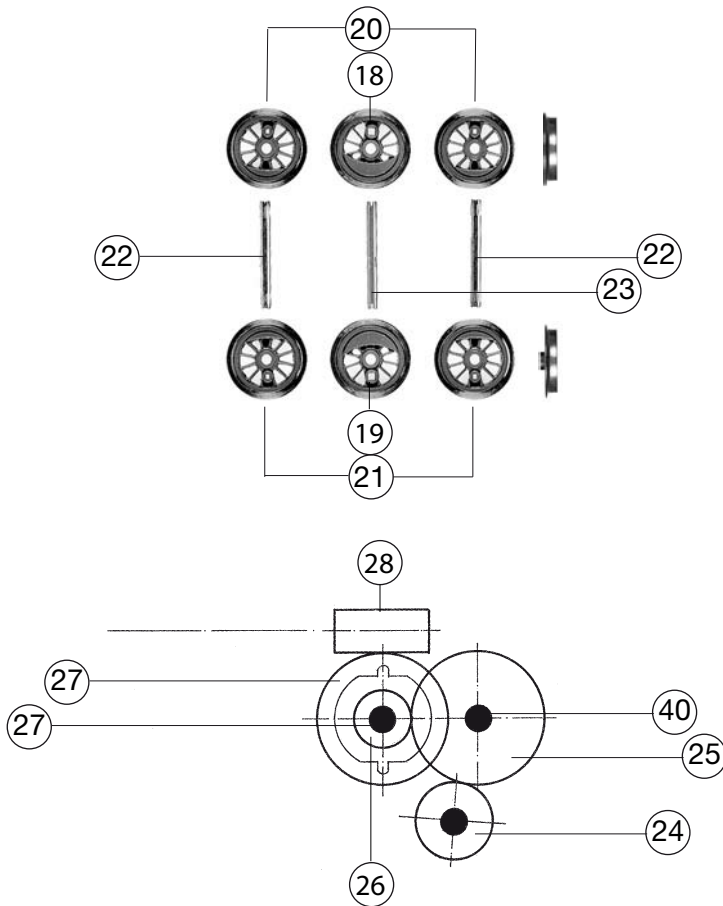

401004 BR T3 SAVONA = HO			
Pos. Nr. Pos.no.	Beschreibung Description	Art.-Nr. Art.no.	Preisgruppe Price bracket
1	LOKGEHÄUSE KPL. Loco body assembly	10401004	38
2	LICHTLEITER/REICHSBAHNLAMPEN-SATZ Light conductor/REICHSBAHN lamp -set	13401001	18
3	LUFTKESSEL Air tank	00144010	3
4	GRIFSTANGE-HALTESTANGE-PFEIFE Hand-rail & ladder sprue	19401003	16
5	BREMSSCHLAUCH Brake hose	00194803	2
6	REICHSBAHNLATERNE VORN REICHSBAHN lamp front	00194804	8
7	REICHSBAHNLATERNE HINTEN REICHSBAHN lamp rear	00194805	8
8	KUPPLUNGSHAKEN Coupling hook	00194824	2
9	DEICHEL Short coupling reception	38403600	5
10	FAHRGESTELL KPL. OHNE MOTOR Chassis complete w/o motor	40401004	38
11	FAHRGESTELL MIT RÄDER U. GESTÄ Chassis with wheels and coupling rod	41401004	30
12	STEUERUNG KPL.M.VERBUNDSTANGEN Reversing gear complete with coupling rod	42401001	31
13	ZYLINDERKASTEN LI. U. RE. -SAT Cylinder box l&r -set	00434010	12
14	MOTOR Motor	00504011	30
15	HALTER F.DECODER IN 4010/4011 Decoder support	00504910	8
16	KOHLLENHALTER Brush holder	00507801	1
17	MOTORHALTEBUEGEL Motor retainer clip	00507903	4
18	LOKRAD H.H. BRAUNROT LACK. Loco wheel big counterweight, redbrown paint	51440300	6
19	LOKRAD H.H. BRAUNROT LACK. UGR Loco wheel big counterweight, insul. redbrown	51440400	7
20	LOKRAD N.H. BRAUNROT LACK. Loco wheel small counterweight, redbrown paint	51440500	6
21	LOKRAD N.H. BRAUNROT LACK. UGR Loco wheel small counterweight, insul. redbrown	51440600	7
22	ACHSE GERAENDELT 20 MM Milled axle 20mm	00524006	2
23	ACHSE VERN. Axle nickel-plated	00524007	5
24	ZAHNRAD Z:13 SCHWARZ Gear wheel Z:13, black	00564121	3
25	ZAHNRAD Z:22 SCHWARZ/BRAUN Gear wheel Z:22, black/brown	00564126	2
26	ZAHNRAD MIT FEDER Gear wheel with spring	00564127	3
27	ZAHNRAD MIT RATSCHRING Gear wheel with ratchet ring	00564187	3
28	SCHNECKE Worm gear	00564612	5
29	STROMABNEHMEREINSATZ Power pick-up inset	60401004	15
30	MOTORHALTEPLATTE MONT. Motor support plate	63401004	21
31	ENTSTOERDROSSEL(MAERKLIN) Suppressor choke	00644102	5
32	KONDENSATOR Capacitor	00644202	6
33	KONDENSATOR Capacitor	00644206	5
34	KONTAKTPILZGARNITUR L:12 MM Contacter pin assembly	00644404	11
35	BUCHSENLEISTE 6-POL.F.SCHNITT. Connector interface, 6-pin	00654073	14