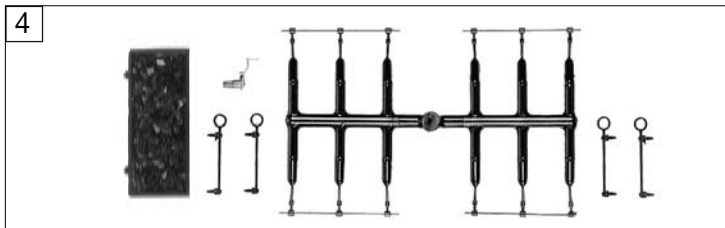

401004 BR T3 SAVONA = HO			
Pos. Nr. Pos.no.	Beschreibung Description	Art.-Nr. Art.no.	Preisgruppe Price bracket
1	LOKGEHÄUSE KPL. Loco body assembly	10401004	38
2	LICHTLEITER/REICHSBAHNLAMPEN-SATZ Light conductor/REICHSBAHN lamp -set	13401001	18
3	LUFTKESSEL Air tank	00144010	3
4	GRIFSTANGE-HALTESTANGE-PFEIFE Hand-rail & ladder sprue	19401003	16
5	BREMSSCHLAUCH Brake hose	00194803	2
6	REICHSBAHNLATERNE VORN REICHSBAHN lamp front	00194804	8
7	REICHSBAHNLATERNE HINTEN REICHSBAHN lamp rear	00194805	8
8	KUPPLUNGSHAKEN Coupling hook	00194824	2
9	DEICHEL Short coupling reception	38403600	5
10	FAHRGESTELL KPL. OHNE MOTOR Chassis complete w/o motor	40401004	38
11	FAHRGESTELL MIT RÄDER U. GESTÄ Chassis with wheels and coupling rod	41401004	30
12	STEUERUNG KPL.M.VERBUNDSTANGEN Reversing gear complete with coupling rod	42401001	31
13	ZYLINDERKASTEN LI. U. RE. -SAT Cylinder box l&r -set	00434010	12
14	MOTOR Motor	00504011	30
15	HALTER F.DECODER IN 4010/4011 Decoder support	00504910	8
16	KOHLLENHALTER Brush holder	00507801	1
17	MOTORHALTEBUEGEL Motor retainer clip	00507903	4
18	LOKRAD H.H. BRAUNROT LACK. Loco wheel big counterweight, redbrown paint	51440300	6
19	LOKRAD H.H. BRAUNROT LACK. UGR Loco wheel big counterweight, insul. redbrown	51440400	7
20	LOKRAD N.H. BRAUNROT LACK. Loco wheel small counterweight, redbrown paint	51440500	6
21	LOKRAD N.H. BRAUNROT LACK. UGR Loco wheel small counterweight, insul. redbrown	51440600	7
22	ACHSE GERAENDELT 20 MM Milled axle 20mm	00524006	2
23	ACHSE VERN. Axle nickel-plated	00524007	5
24	ZAHNRAD Z:13 SCHWARZ Gear wheel Z:13, black	00564121	3
25	ZAHNRAD Z:22 SCHWARZ/BRAUN Gear wheel Z:22, black/brown	00564126	2
26	ZAHNRAD MIT FEDER Gear wheel with spring	00564127	3
27	ZAHNRAD MIT RATSCHRING Gear wheel with ratchet ring	00564187	3
28	SCHNECKE Worm gear	00564612	5
29	STROMABNEHMEREINSATZ Power pick-up inset	60401004	15
30	MOTORHALTEPLATTE MONT. Motor support plate	63401004	21
31	ENTSTOERDROSSEL(MAERKLIN) Suppressor choke	00644102	5
32	KONDENSATOR Capacitor	00644202	6
33	KONDENSATOR Capacitor	00644206	5
34	KONTAKTPILZGARNITUR L:12 MM Contacter pin assembly	00644404	11
35	BUCHSENLEISTE 6-POL.F.SCHNITT. Connector interface, 6-pin	00654073	14