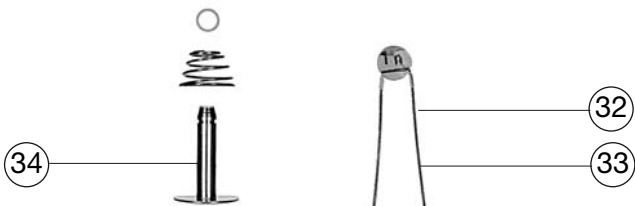

401005 BR T3		Ferrovía Veneto	=	HO
Pos. Nr. Pos.no.	Beschreibung Description	Art.-Nr. Art.no.	Preisgruppe Price bracket	
35	BUCHSENLEISTE 6-POL.F.SCHNITT. Connector interface, 6-pin	00654073	14	
36	SCHNITTST.-BLINDSTECKER 6-POL. Jumper	00664002	13	
37	SCHRAUBE Screw	00700404	1	
39	SENKKOPFBLECHSCHRAUBE Countersunk tapping screw	00712513	1	
40	ZYLINDERSTIFT F. ZAHNRAD Cylinder pin for gear wheel	00730519	2	
41	GEST.BOLZEN LANG Long linkage pin	00730551	2	
42	STANGENPUFFER (FLACH) SCHW. VE Shank buffer (flat), blackened	75401600	6	
43	STANGENPUFFER (GEWÖLBT) SCHW. VE Shank buffer (curved), blackened	75401700	6	
46	PROFI-STECKKUPPLUNG Profi coupling	6515	---	
47	ERSATZ-SCHLEIFKOHLEN Carbon brushes set	6518	---	
	FLEISCHMANN KUPPLUNG Fleischmann coupling	6510	---	
	STECK-TAUSCHKUPPLUNG Standard- coupling (w/o illustration)	6511	---	
48	ERS.-GLUEHLAMPE KLAR M.STECKFA Screw-type bulb	6535	8	
49	DRUCKFEDER FÜR KOHLEN Pressure spring for carbon brush	00767012	1	