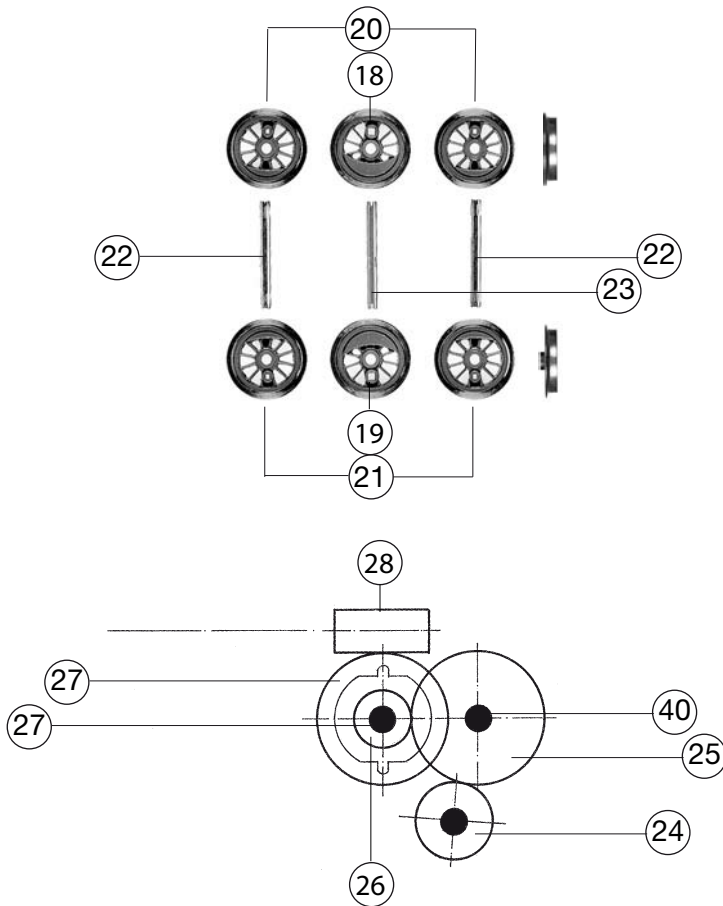

401005 BR T3		Ferrovía Veneto	=	HO
Pos. Nr. Pos.no.	Beschreibung Description	Art.-Nr. Art.no.	Preisgruppe Price bracket	
35	BUCHSENLEISTE 6-POL.F.SCHNITT. Connector interface, 6-pin	00654073	14	
36	SCHNITTST.-BLINDSTECKER 6-POL. Jumper	00664002	13	
37	SCHRAUBE Screw	00700404	1	
39	SENKKOPFBLECHSCHRAUBE Countersunk tapping screw	00712513	1	
40	ZYLINDERSTIFT F. ZAHNRAD Cylinder pin for gear wheel	00730519	2	
41	GEST.BOLZEN LANG Long linkage pin	00730551	2	
42	STANGENPUFFER (FLACH) SCHW. VE Shank buffer (flat), blackened	75401600	6	
43	STANGENPUFFER (GEWÖLBT) SCHW. VE Shank buffer (curved), blackened	75401700	6	
46	PROFI-STECKKUPPLUNG Profi coupling	6515	---	
47	ERSATZ-SCHLEIFKOHLEN Carbon brushes set	6518	---	
	FLEISCHMANN KUPPLUNG Fleischmann coupling	6510	---	
	STECK-TAUSCHKUPPLUNG Standard- coupling (w/o illustration)	6511	---	
48	ERS.-GLUEHLAMPE KLAR M.STECKFA Screw-type bulb	6535	8	
49	DRUCKFEDER FÜR KOHLEN Pressure spring for carbon brush	00767012	1	