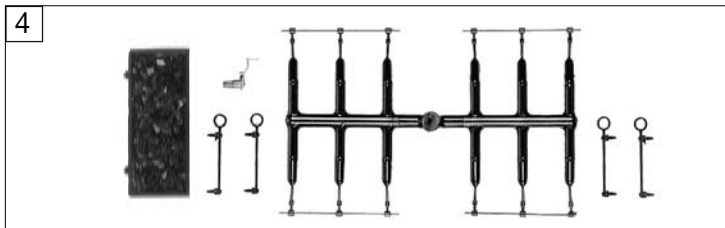

401005 BR T3		Ferrovie Veneto	=	HO
Pos. Nr. Pos.no.	Beschreibung Description	Art.-Nr. Art.no.	Preisgruppe Price bracket	
1	LOKGEHÄUSE KPL. Loco body assembly	10401005	038	
2	LICHTLEITER/REICHSBAHN Lampen-Satz Light conductor/REICHSBAHN lamp -set	13401001	018	
3	LUFTKESSEL Air tank	14401003	001	
4	GRIFFSTANGE-HALTESTANGE-PFEIFE Hand-rail & ladder sprue	19401003	016	
5	BREMSSCHLAUCH Brake hose	00194803	002	
6	REICHSBAHN LATERNE VORN REICHSBAHN lamp front	00194804	008	
7	REICHSBAHN LATERNE HINTEN REICHSBAHN lamp rear	00194805	008	
8	KUPPLUNGSHAKEN Coupling hook	00194824	002	
9	DEICHEL Short coupling reception	00384015	006	
10	FAHRGESTELL KPL. OHNE MOTOR Chassis complete w/o motor	40401003	038	
11	FAHRGESTELL MIT RÄDER U. GESTÄ Chassis with wheels and coupling rod	41401003	030	
12	STEUERUNG KPL.M.VERBUNDSTANGEN Reversing gear complete with coupling rod	42401001	031	
13	ZYLINDERKASTEN LI. U. RE. -SATZ Cylinder box l&r -set	00434010	012	
14	MOTOR Motor	00504011	030	
15	HALTER F.DECODER IN 4010/4011 Decoder support	00504910	008	
16	KOHLLENHALTER Brush holder	00507801	001	
17	MOTORHALTEBUEGEL Motor retainer clip	00507903	004	
18	LOKRAD H.H. BRAUNROT LACK. Loco wheel big counterweight, redbrown paint	51440300	006	
19	LOKRAD H.H. BRAUNROT LACK. UGR Loco wheel big counterweight, insul. redbrown	51440400	007	
20	LOKRAD N.H. BRAUNROT LACK. Loco wheel small counterweight, redbrown paint	51440500	006	
21	LOKRAD N.H. BRAUNROT LACK. UGR Loco wheel small counterweight, insul. redbrown	51440600	007	
22	ACHSE GERAENDELT 20 MM Milled axle 20mm	00524006	002	
23	ACHSE VERN. Axle nickel-plated	00524007	005	
24	ZAHNRAD Z:13 SCHWARZ Gear wheel Z:13, black	00564121	003	
25	ZAHNRAD Z:22 SCHWARZ/BRAUN Gear wheel Z:22, black/brown	00564126	002	
26	ZAHNRAD MIT FEDER Gear wheel with spring	00564127	003	
27	ZAHNRAD MIT RATSCHRING Gear wheel with ratchet ring	00564187	003	
28	SCHNECKE Worm gear	00564612	005	
29	STROMABNEHMEREINSATZ Power pick-up inset	60401003	015	
30	MOTORHALTEPLATTE MONT. Motor support plate	63401003	021	
31	ENTSTOERDROSSEL(MAERKLIN) Suppressor choke	00644102	005	
32	KONDENSATOR Capacitor	00644202	006	
33	KONDENSATOR Capacitor	00644206	005	
34	KONTAKTPILZGARNITUR L:12 MM Contacter pin assembly	00644404	011	
35	BUCHSENLEISTE 6-POL.F.SCHNITT. Connector interface, 6-pin	00654073	014	