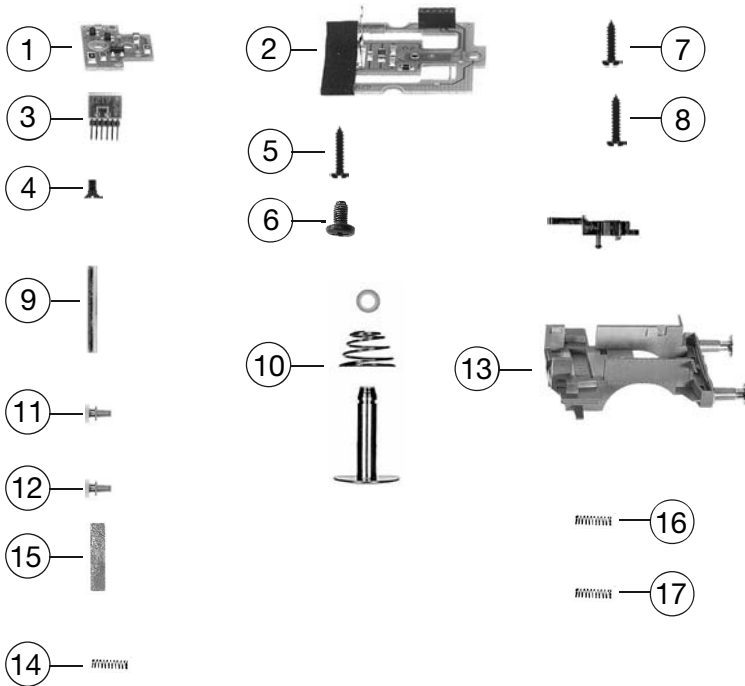

4046	76 001	DB	=	H0
Pos. Nr. Pos.no.	Beschreibung Description		Art.-Nr. Art.no.	Preisgruppe Price bracket
1	Lokgehäuse Body assembly		00101046	031
2	Umlaufblech mit Puffer Gangway with buffer		00111046	020
3	Lichtleiter Satz Optical fiber set		00134046	012
4	Aufwerfhebel Satz Optical fiber		00194046	008
5	Pfeife Whistle		00194607	004
6	Handrad Handwheel		00194716	006
7	Kupplungshaken Coupler dummy		00194824	002
8	Lampe mit Lampeneinsatz Bulb white with socket		00194854	011
9	Bahnräumer Satz Track sweeper set		00224046	008
10	Bremsgehänge Brake rigging		00314046	012
11	KUKU-Deichsel vorne Short coupling shaft front		00384028	007
12	KUKU-Deichsel hinten Short coupling shaft rear		00384029	006
13	Fahrgestell komplett, ohne Motor Loco chassis w/o motor		00404046	046
14	Steuerung komplett mit Kuppelstange Steering assembly with conneting rod		00424046	030
15	Zylinder li u. re, Satz Cylinder set		00434046	015
16	Einströmrrohr, Ausströmrrohr, Satz Steam pipe set		04340461	011
17	Umlaufblech vorn Gangway front		00454046	012
18	Drehgestell komplett Bogie complete		00474046	021
19	Motor kpl. mit Schwungmasse Motor with flywheel mass		00504046	029
20	Kohlenhalter Carbon brush holder		00507801	001
21	Motorhaltebügel Motor holder		00507903	004
22	Achse Shaft		00527008	001
23	Kuppelradsatz o. Nut, o. Zahnrad Wheel set, w/o groove, w/o gear		00534102	015
24	Treibradsatz, mit Nut, mit Zahnrad Wheelset, with gear, with groove		00534103	017
25	Laufwheelsatz kpl. Wheelset complete		00534104	014
26	Haftreifen Traction tyre		00544009	001
27	Zahnrad mit Ratschenring Z 28 Gear S 28		00564178	005
28	Zahnrad mit Fed. Gear with spring		00564185	005
29	Zahnrad Z 24 Gear S 24		00564186	006
30	Distanzring Spacer		00564775	002
31	Schnecke Worm		00567605	006
32	Stromabnehmerersatz Bow collector set		00604046	018
33	Zapfenführung mit Bundbolzen Shaft guide		00614805	011
34	Gest. Bolzen kurz Switch with spring		00730552	002
35	Ersatz Schleifkohlen Carbon brush		6518	