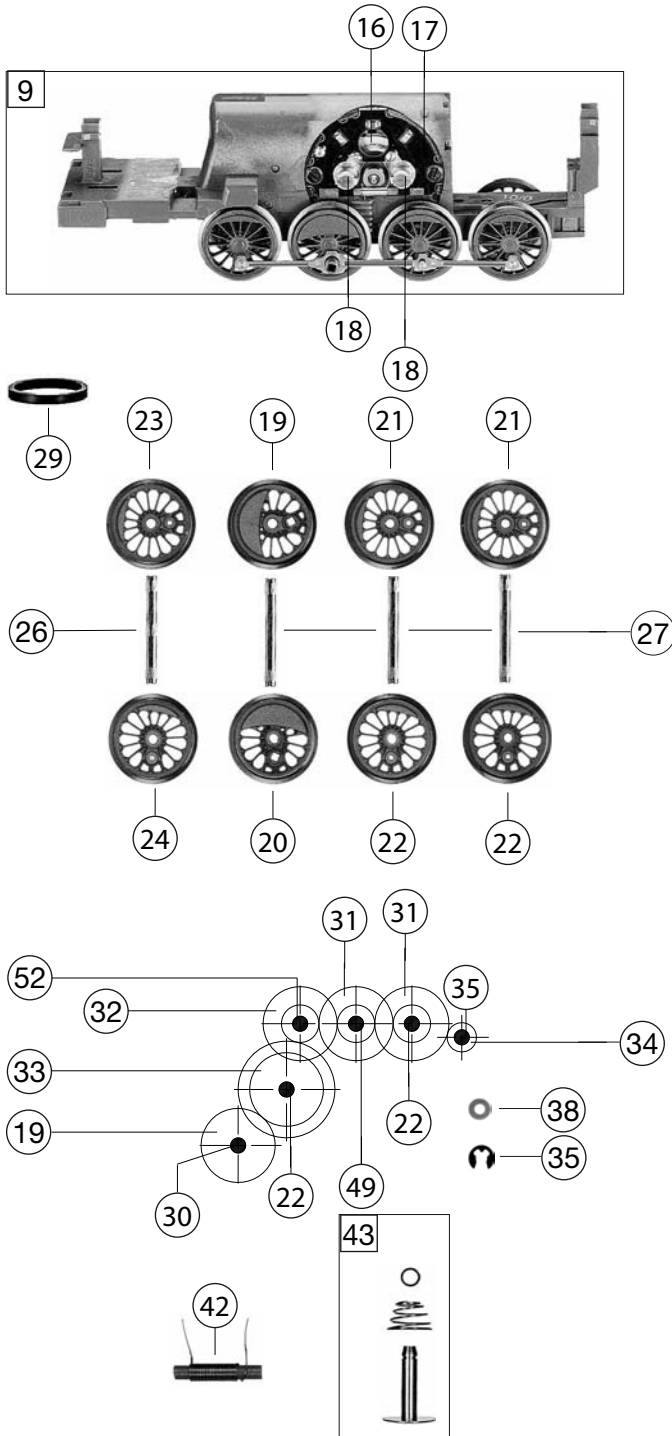

408675 BR 86 DR 861590-8		=	🔊	H0
Pos. Nr. Pos.no.	Beschreibung Description	Art.-Nr. Art.no.	Preisgruppe Price bracket	
1	LOKGEHAEUSE BR 86 DR Body assembly complete	10408605	037	
2	LICHTLEITER-SATZ F.4087 Light conductor set	00134087	009	
3	AUFSTIEGSTRITT/SATZ BR 86 Set of ladders	15408671	011	
	HANDRAD Hand wheel	00194707	003	
4	GRIFFSTANGEN F.BR 86 Hand-rail -set	00194713	002	
5	KUPPLUNGSHAKEN (o.Abb.) Coupling hook (w/o illustration)	00194824	002	
6	LEITER TENDERSEITE F.4086 Rear ladder	00194832	002	
7	SCHIENENRAEUMER Rail guard	00224130	007	
8	LOKFAHRGESTELL KPL. M.SCHNITTS Chassis complete with interface	40408605	047	
9	LOKFAHRGEST.M.GETR.U.RAEDERN Loco chassis with gearset and wheels	41408671	040	
10	STEUERUNG NEU BR 86 Reversing gear complete (new)	42408671	031	
11	ZYLINDERKASTEN - SATZ Cylinder box	00434086	012	
12	RAUCHKAMMERTRAEGER F.4087 Smoke box support	00454087	014	
13	DREHGESTELL Bogie	00470086	016	
14	DEICHELSELFUEHRUNG-VORN M.PUFF. Front framework with buffers	47408605	018	
15	DREHGEST.FUEHRUNG-HINT.F.4087 Rear framework with buffers	00494087	017	
16	ANKER KPL.M.SCHWUNGMASSE Rotor complete with integr. flywheel	00504607	025	
17	LAGERSCHILD ISOL.F.BR 78 U.86 Motor PCB insulated	00504733	017	
18	KOHLENROHRKAPPE Brush pipe cap	00504801	002	
19	LOKRAD GR.GEGENGEW. Loco wheel (big counterweight)	00514322	008	
20	TREIBRAD RECHTS ISOL.F BR 86 Right driving wheel, insulated	00514323	009	
21	LOKRAD KL.GEGENGEW. Loco wheel (small counterweight)	00514324	008	
22	LOKRAD KL.GEGENGEW. Loco wheel (small counterweight)	00514325	009	
23	KUPPELRAD LINKS M.N.F. BR 86 Left coupled wheel with traction tyre	00514326	008	
24	LOKRAD KL.GEGENGEW. M.N. Loco wheel (small counterweight) with trac. tyre	00514327	009	
25	ACHSE 10 MM Axle 10mm	00524002	002	
26	ACHSE GERAENDELT 20 MM Milled axle 20mm	00524006	002	
27	ACHSE Axle	00524008	005	
28	VORLAUFRADSATZ BR 03,86,56 Carrying wheelsset	00534047	012	
29	HAFTREIFEN H0 Traction tyre H0	00544006	001	
30	ZAHNRAD Z:23 MS F.4086/87 Brass gear wheel Z:23	00564155	008	
31	UNTERSETZUNGSRAD Z:24/12 BR 86 Reduction gear wheel Z:24/12	00564156	006	
32	UNTERSETZUNGSRAD Z:24/12 SCHWA Reduction gear wheel Z:24/12, black	00564157	006	
33	UNTERSETZUNGSRAD Z:32/25 SCHWA Reduction gear wheel Z:32/25, black	00564158	006	
34	RITZEL Z:9 F. 4086/87 Gear wheel Z:9	00564608	007	
35	SICHERUNGSRING F.BR 78/86 Securing ring	00564704	001	