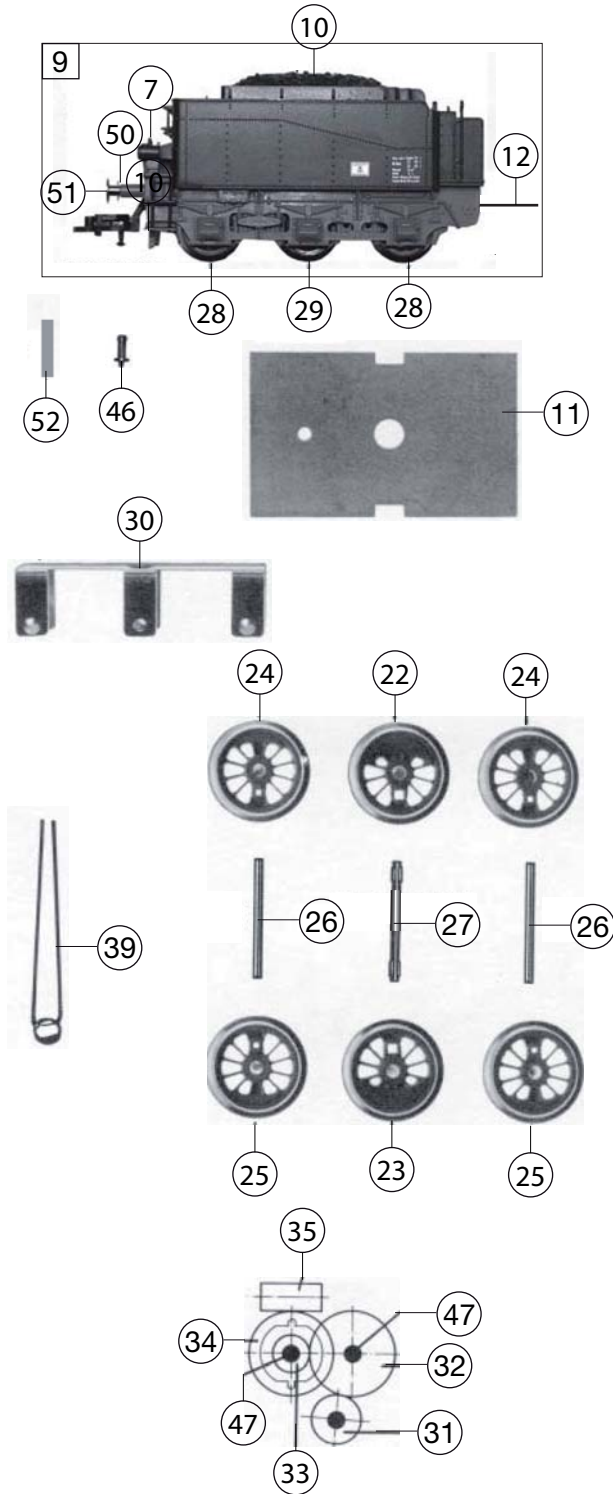

411501		BR 89.62 DR	896222	=	H0
Pos. Nr. Pos.no.	Beschreibung Description	Art.-Nr. Art.no.	Preisgruppe Price bracket		
1	LOKGEHÄUSE KPL. Body assembly complete	10411501	038		
	LICHTLEITER-SATZ (o. Abb.) Light conductor set (w/o illustration)	00134011	017		
3	LUFTKESSEL Air tank	00144010	003		
4	KLEINTEILE-SATZ Set of small parts (handrails)	00194115	015		
5	PFEIFE Whistle	00194607	004		
6	BREMSSCHLAUCH F. T 3 Brake hose-pipe	00194803	002		
7	REICHSBAHNLAMPE REICHSBAHN lamp	00194811	008		
8	KUPPLUNGSHAKEN Coupling hook	00194824	002		
9	TENDER KPL. Tender complete	20411501	029		
10	TENDERGEHÄUSE Tender body	25411501	018		
11	TENDERBESCHWERUNG-SATZ Tender ballast -set	00264124	011		
12	KUPPELLASCHE Coupling between loco and tender	34411501	003		
13	KUKU-DEICHEL F.1011/4011/4166 Short coupling reception	00384015	006		
14	FAHRGESTELL KPL. OHNE MOTOR Chassis complete w/o motor	40411501	038		
	FAHRGESTELL MIT RÄDERN U. GEST. (o. Abb.) Chassis with wheels&reversing gear (w/o illustr.)	41411501	023		
16	STEUERUNG KPL. 401001 Reversing gear	42401001	031		
17	ZYLINDERKASTEN-S.F.4010/11/4115 Cylinder box -set	00434010	012		
18	MOTOR KPL.M.SCHWUNGM.M.KONDENS Motor with flywheel, complete, with capacitors	00504011	030		
19	HALTER F.DECODER IN 4010/4011 Decoder support	00504910	008		
20	KOHLLENHALTER Brush holder	00507801	001		
21	MOTORHALTEBUEGEL Motor retainer clip	00507903	004		
22	TREIBRAD LINKS ROT Left driving wheel, red	00514210	006		
23	TREIBRAD RECHTS ISO.ROT Right driving wheel, insulated, red	00514211	007		
24	KUPPELRAD LINKS ROT F.T3 Left coupled wheel, red	00514212	006		
25	KUPPELRAD RECHTS ISO.ROT F.T3 Right coupled wheel, insulated, red	00514213	007		
26	ACHSE GERAENDELT 20 MM Milled axle, 20mm	00524006	002		
27	ACHSE MITTIG GEKERBT Center milled axle	00524007	005		
28	TENDERRADSATZ M.SPITZER ACHSE Tender wheelset with pointed axle	00534020	011		
29	RADSATZ Wheelset	53417200	011		
30	ACHSHALTER Axle guard	00534903	002		
31	ZAHNRAD Z:13 SCHWARZ Gear wheel Z:13 black	00564121	003		
32	ZAHNRAD Z:22 SCHWARZ/BRAUN Gear wheel Z:22 black/brown	00564126	002		
33	ZAHNRAD MIT FEDER Z:9 SCHWARZ Gear wheel with spring Z:9	00564127	003		
34	ZAHNRAD M. RATSCHRING Z:28 Gear wheel with ratchet ring Z:28	00564187	003		
35	SCHNECKE Worm gear	00564612	005		
36	STROMABNEHMEREINSATZ Power pick-up assembly	00604012	016		
37	MOTORHALTEPLATTE Motor support plate	00634012	018		