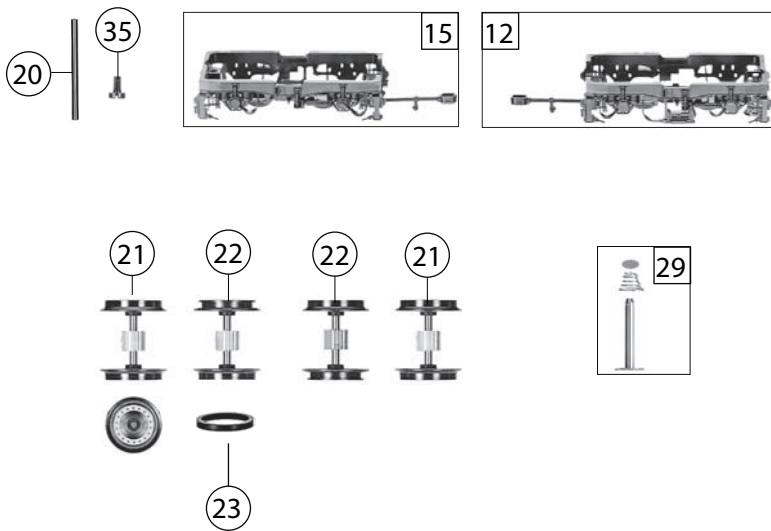

Pos. Nr. Pos.no.	Beschreibung Description	Art.-Nr. Art.no.	Preisgruppe Price bracket
1	LOKGEH.BR 145 "RASENDER ROLAND Body assembly complete	10432002	---
2	LOKRAHMEN F.4320 Loco framework	00114320	25
3	FÜHRERSTAND MIT LOKFÜHRER Driver's cab inset with driver	00124324	13
4	LICHTLEITER-SATZ F.BR 145 Light conductor set	00134320	12
5	FENSTERBLENDEN-SATZ Set of windows	14432002	---
6	ARMATURENTEIL KPL. Fittings assy	15432002	---
7	BESCHWERUNG Ballast	00164320	14
8	ISOLAT.U.DACHSTECKT./S.BR 145 Set of small parts, isolators, for roof	00184320	14
9	GRIFFE-SATZ BR 145 481205 Hand-rail-set (front)	19481205	12
10	HORN F.BR 145 Horn	00194618	3
11	SCHIENENR.-TRITTSUFEN-SATZ Rail guard & treadle set	22432002	---
12	DREHGESTELLRAHMEN I KPL. Bogie framework complete	31432002	---
13	KUKU-DEICHEL F.4320,4355 Short coupling reception	00384016	6
14	DEICHELABDECKUNG, -FÜHRUNG-SA Shaft cover plate - set	38432002	---
15	DREHGESTELLRAHMEN II KPL. Bogie framework complete	41432002	---
16	DREHGEST.BLOCK VORNE BR 145 Bogie block front	00454320	27
17	DREHGEST.BLOCK HINTEN BR 145 Bogie block rear	00464320	27
18	MOTOR KPL.5 POLIG F.BR 101 Motor complete	00504355	27
19	SPANNBÜGEL Retainer clip	00504904	2
20	ACHSE F.DREHGESTELLBEFESTIGUNG Bogie fixation pin	00524012	1
21	RADSATZ KPL. Wheelset complete	00534070	15
22	RADSATZ M.Z.M.1 N.BR 145 Wheelset with gear wheel, w/o trac. tyre	00534071	15
23	HAFTREIFEN H0 Traction tyre	00544006	1
24	KARDANWELLE F.4320/4355 Cardan shaft	00564500	2
25	SCHNECKE Worm gear	00564610	6
	ISOLIERPLATTE (o.Abb.) Insulating plate (w/o illustr.)	00564752	1
27	KONTAKTBAND F.BR 101 Contact band	00614962	8
28	UMSCHALTER F.OL BR 145 Overhead catenary switch	00647320	12
29	KONTAKTPILZGARNITUR L:12 MM Contacter pin assembly	00644404	11
30	LEITERPLATTE UNTEN KPL. Bottom PCB complete	00654062	20
31	LEITERPLATTE OBEN KPL. MIT SCH Top PCB complete	00654080	28
32	SCHNITTSTELLE-BLINDSTECKER Jumper	00664001	12
33	EINHOLMSTROMABNEHMER Single arm pantograph	67433300	20
34	LINSENCHRAUBE M.KREUZSCHLITZ Button screw	00704905	1
35	LINSENBLECHSRAUBE BZ 1,8 X 0,7 Button screw	00710305	1
36	STECKPUFFER M.UND O.TRITT-S. Plug-in buffer w/o treadle	75432002	---
37	RICHTFEDER L=27 MM Straightening spring	00764014	2