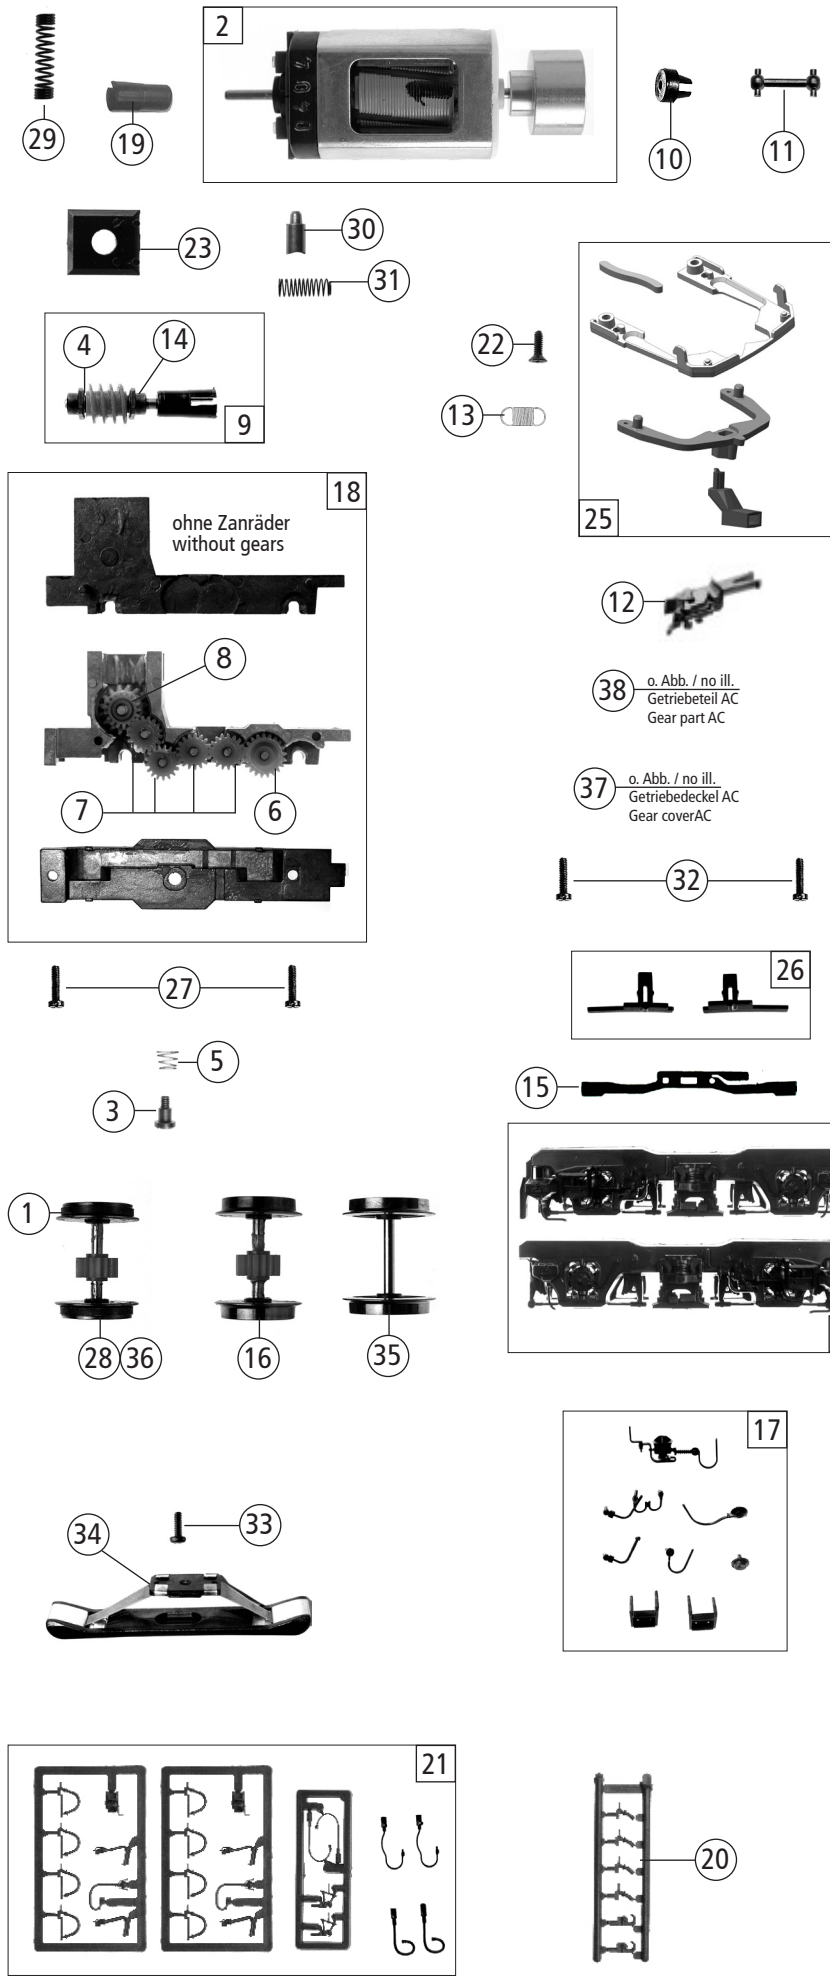

Pos. Nr. Pos. no.	Beschreibung Description	Art.-Nr. Art. no.	Preisgruppe Price bracket
432801	DB BR 141	=	
432871		=	🔊
392871		~	🔊
1	Haftringsatz 10 Stk. 12,9 - 14,6mm Set with traction tires 10 pieces	54401200	2
2	Motor Motor	50432801	28
3	FK-Schraube mit Gewindeauslauf FK-Screw with back taper thread	70900016	3
4	Beilagscheibe Washer	56470800	3
5	Feder Spring	76433500	2
6	Zahnrad Z=21 G/M=0,4 Gear Z=21 G/M=0,4	56419600	3
7	Zahnrad Z=17/0,4 G Gear Z=17/0,4 G	56419700	5
8	Schneckenrad doppelt Worm gear double	56461700	6
9	Schneckensatz Worm set	56461800	18
10	Kardanschale kurz 1,5mm Cardan bearing short 1,5mm	56450300	4
11	Kardanwelle Cardan shaft	56450200	3
12	Steckkupplung Plug coupling	6515	---
13	Zugfeder Spring	76710500	6
14	Lager für Schneckenachse Bearing for worm axle	56462000	6
15	Kontakt Contact	61498200	6
16	Radsatz o. Haftring Wheelset without traction tyre	53429900	11
17	Blendensatz Bogie parts set	314328011	9
18	TS-Getriebe Part set gear	45432801	13
19	Kardanschale Cardan bearing	56450400	4
20	Attrappenrahmen Push in parts set	19501100	4
21	Zurüstbeutel Bag with accessories	19432801	14
22	SK-Schraube M1,6x5 SK-Screw M1,6x5	70900014	2
23	Schneckendeckel Worm cover	56461900	4
24	Blende 1 u. 2 Bogie frame 1 a. 2	31432801	19
25	TS-Kinematik, Deichsel Part set	38432801	12
26	Kontaktaltersatz Contact holder set	61498300	6
27	GF-Schraube M2x6 GF-Screw M2x6	70900015	3
28	Radsatz mit 2 Haftringen Wheelset with 2 traction tires	53430000	12
29	Motorkontaktfeder Spring	61498100	3
30	Kohle Carbon brush	00686508	6
31	Bürstenfeder Brush spring	006865081	3
<b>AC-Wechselstrom</b>			
32	GF-Schraube M2x8 GF-Screw M2x8	70900018	3
33	GF-Schraube M1,6x4 GF-Screw M1,6x4	70900006	2
34	Schleifer Slider	69202900	14
35	Radsatz ohne Zahnrad Wheelset without gear	53430100	11
36	Radsatz mit 2 Haftringen Wheelset with 2 traction tires	53430200	12
37	Getriebedeckel AC Gear cover AC	45392871	18
38	Getriebeteil AC Gear part AC	453928711	18